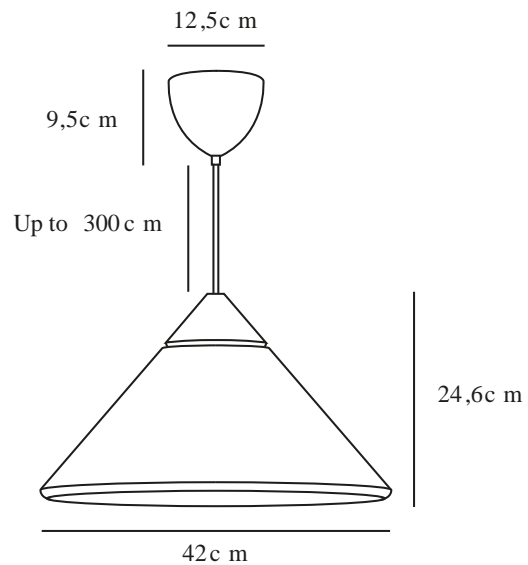

KINTO | TAKPENDEL | SORT

2520083003

Spenning (V): 220-240 Volt
IP-grad: IP20
Maksimal lysstyrke (W): 60
Klasse (Klasse 1, Klasse 2, Klasse 3): Klasse 2 (Dobbelt isolert)
Pæresokkel: E27
Parallellkobling: False

Farge: Sort
Høyde (cm): 24.6
Skjerm diameter (cm): 42
Lengde (cm): 42
EAN: 5704924024061
Artikkelnummer: 2520083003

Stk. per master box: 2
Høyde på salgseske (cm): 28
Bredde på salgseske (cm): 46
Dybde på salgseske (cm): 46
Volum i salgseske m³ : 0.0592
Produktets nettovekt (kg): 1.4945

Primært materiale: Metall
Sekundært materiale: Tre
Kabelfarge: Sort
Kabellengde (cm): 300
Kabelens overflatemateriale: Tekstil
Kan kabelen byttes ut?: False

- Materialmiks av tre, metall og polert messing • Moderne og minimalistisk design
- Vakker lyseffekt rundt toppen i tre