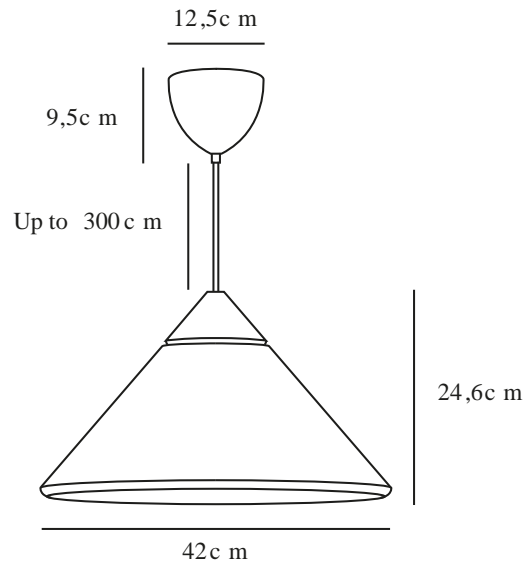

KINTO | TAKLAMPA | SVART

2520083003

Spänning (V): 220-240 Volt
IP-grad: IP20
Maximal lampeffekt (W): 60
Klass (Klass 1, Klass 2, Klass 3):
Klass 2 (Dubbel isolerad)
Lampfattning: E27
Parallellkoppling: False

Primärt material: Metall
Sekundärt material: Trä
Kabelfärg: Svart
Kabellängd (cm): 300
Ytmaterial på kabeln: Textil
Är kabeln utbytbar?: False
Färg: Svart

Höjd (cm): 24.6
Skärmdiameter (cm): 42
Längd (cm): 42
EAN: 5704924024061
Artikelnummer: 2520083003
Antal per kolla: 2
Säljförpackning höjd (cm): 28

Säljförpackning bredd cm: 46
Säljförpackning djup (cm): 46
Säljförpackning volym m³: 0.0592
Productens nettovikt (kg): 1.4945

- Materialmix av trä, metall och bronsfärgad mässing • Modern och minimalistisk design
- Vacker ljuseffekt runt toppen av trä