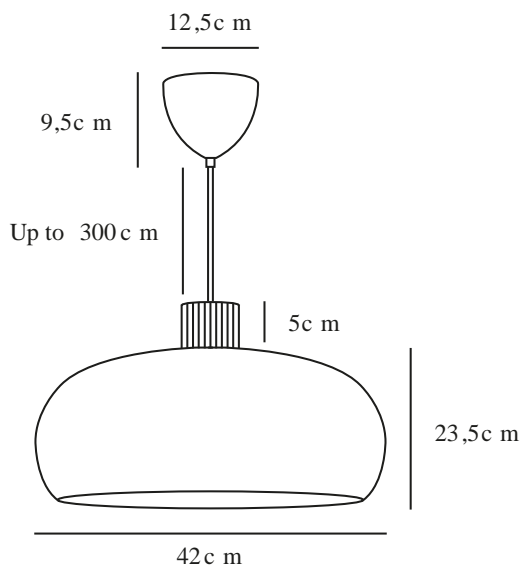

AURELIO | PENDELLEUCHE | SCHWARZ

2520103003

Spannung (V): 220-240 Volt
IP-Grad: IP20
Maximale Lampenleistung (W): 25 W
Klasse (Klasse 1, Klasse 2, Klasse 3): Klasse 2 (Dopp. isoliert)
Leuchtmittelsockel: E27
Parallelschaltung: False

Farbe: Schwarz
Höhe (cm): 23.5
Schirmdurchmesser (cm): 42
Länge (cm): 42
EAN: 5704924024078
Artikelnummer: 2520103003

Stück pro Hauptkarton: 2
Verkaufsbox Höhe (cm): 46
Verkaufsbox Breite (cm): 46
Verkaufsbox Tiefe (cm): 21
Verkaufsbox Volumen m³: 0.0444
Produkt Nettogewicht (kg): 2.28

Hauptmaterial: Metall
Sekundärmaterial: Holz
Kabel Farbe: Schwarz
Kabel Länge (cm): 300
Oberflächenmaterial Kabel: Textilien
Ist das Kabel austauschbar?: False

- Materialmix aus Holz und rauem Metall
- Organisches und minimalistisches Design
- Schöner Lichteffect rund um die Holzspitze oben