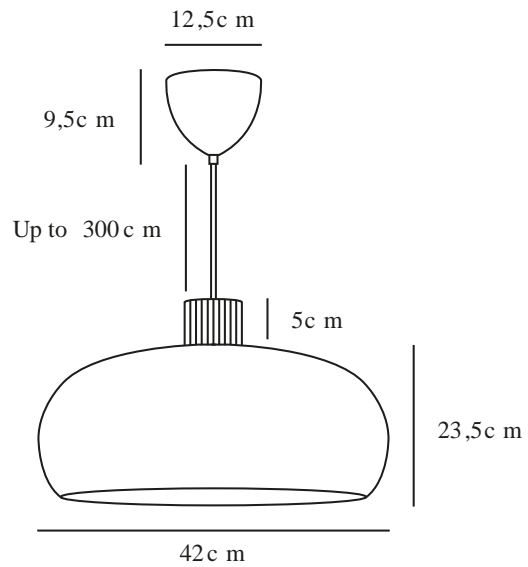

AURELIO | PENDEL | SORT

2520103003

Spænding (V): 220-240 Volt
IP-vurdering: IP20
Maksimal pæreeffekt (W): 25 W
Klasse (klasse 1, klasse 2, klasse 3): Klasse 2 (Dobbelt isoleret)
Pærefatning: E27
Parallelforbindelse: False

Primært materiale: Metal
Sekundært materiale: Træ
Ledningens farve: Sort
Ledningens længde (cm): 300
Ledningens overflademateriale:
Tekstil
Kan ledningen udskiftes?: False

Farve: Sort
Højde (cm): 23.5
Skærm diameter (cm): 42
Længde (cm): 42
EAN-nummer: 5704924024078
Varenummer: 2520103003

Stk. pr. master-kasse: 2
Salgskasse, højde (cm): 46
Salgskasse, bredde (cm): 46
Salgskasse, dybde (cm): 21
Salgskasse, volumen (m³): 0,0444
Nettovægt af produkt (kg): 2.28

- Materiale mix af træ og ru metal • Organisk og minimalistisk design
- Smuk lyseffekt rundt om toppen i træ