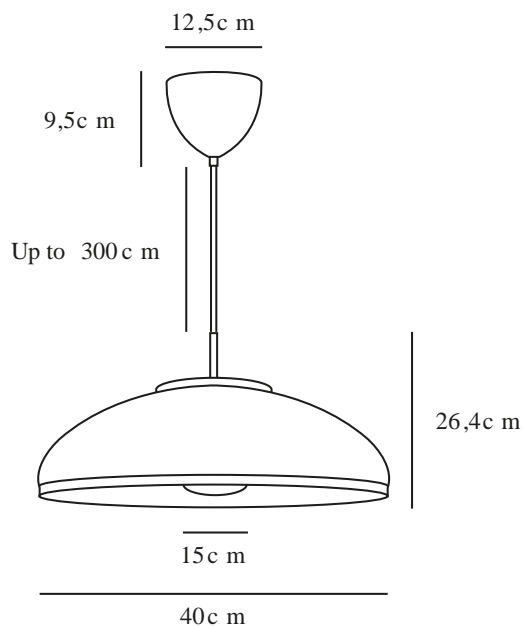

LATIF | PENDEL | SORT

2520123003

Spænding (V): 220-240 Volt
IP-vurdering: IP20
Maksimal pæreeffekt (W): 25 W
Klasse (klasse 1, klasse 2, klasse 3): Klasse 2 (Dobbelt isoleret)
Pærefatning: E14
Parallelforbindelse: False

Farve: Sort
Højde (cm): 26.4
Skærm diameter (cm): 40
Længde (cm): 40
EAN-nummer: 5704924024092
Varenummer: 2520123003

Stk. pr. master-kasse: 2
Salgskasse, højde (cm): 46.5
Salgskasse, bredde (cm): 46.5
Salgskasse, dybde (cm): 23.5
Salgskasse, volumen (m³): 0.0508
Nettovægt af produkt (kg): 1.86

Primært materiale: Metal
Sekundært materiale: Glas
Ledningens farve: Sort
Ledningens længde (cm): 300
Ledningens overflademateriale: Tekstil
Kan ledningen udskiftes?: False

- **Materiemix af opalglas, messing og ru metal • Moderne og elegant design**
- **Blødt og blændfrit lys**

Latif er en moderne og elegant pendel designet af den danske designduo Anker Studio. Skærmen er udført i ru metal med detaljer i børstet messing. Den runde opal-diffusor sikrer et blødt og blændfrit lys, hvilket gør lampen perfekt over spisebordet til at skabe et behageligt lys.