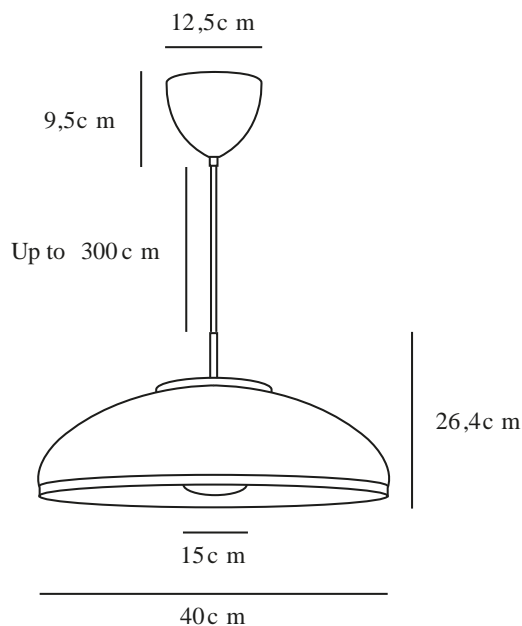

LATIF | SUSPENSION | NOIR

2520123003

Tension (V): 220-240 Volt
Protection IP: IP20
Puissance maximale de l'ampoule (W): 25 W
Classe (Classe 1, Classe 2, Classe 3): Classe 2 (Double isolation)
Culot d'ampoule: E14
Connexion parallèle: False

Matière première: Métal
Matériau secondaire: Verrerie
Couleur du câble: Noir
Longueur du câble (cm): 300
Matériau de surface du câble: Textile
Le câble est-il remplaçable: False
Couleur: Noir

Hauteur (cm): 26.4
Diamètre de l'abat-jour (cm): 40
Longueur (cm): 40
EAN: 5704924024092
Numéro d'article: 2520123003
Pièces par unité d'emballage: 2
Hauteur de la boîte de vente (cm): 46.5
Largeur de la boîte de vente (cm): 46.5

Profondeur de la boîte de vente (cm): 23.5
Volume de la boîte de vente m³: 0.0508
Poids net du produit (kg): 1.86

- Mélange de matériaux : verre opale, laiton et métal brut • Design moderne et élégant
- Lumière douce et non éblouissante

Latif est une suspension moderne et élégante conçue par le duo de designers danois Anker Studio. L'abat-jour est en métal brut avec des détails en laiton brossé. Le diffuseur opale rond produit une lumière douce et non éblouissante, de sorte que cette lampe est idéale au-dessus de la table à manger pour créer un éclairage agréable.