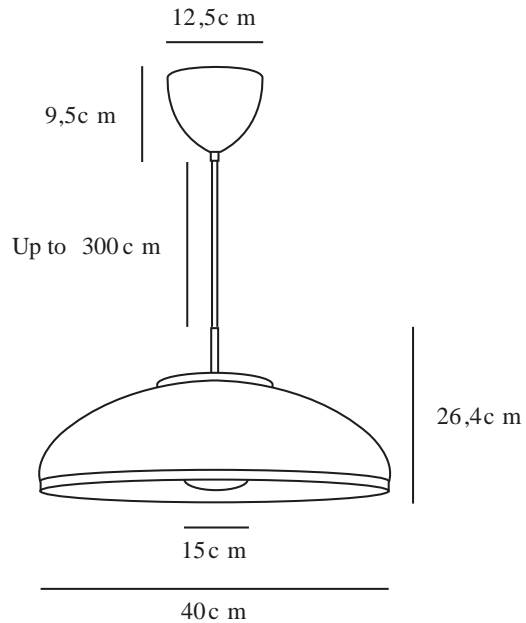

LATIF | HANGERS / OPGESCHORTE VERLICHTING

| ZWART

2520123003

Spanning (V): 220-240 Volt
IP-graad: IP20
Maximaal lampvermogen (W): 25 W
Klasse (Klasse 1, Klasse 2, Klasse 3): Klasse 2 (Dubbele isolatie)
Lampfitting: E14
Parallele verbinding: False

Kleur: Zwart
Hoogte (cm): 26.4
Diameter kap (cm): 40
Lengte (cm): 40
EAN: 5704924024092

Artikelnummer: 2520123003
Stuks per masterdoos: 2
Hoogte verkoopdoos (cm): 46.5
Breedte verkoopdoos (cm): 46.5
Diepte verkoopdoos (cm): 23.5
Verkoopdoos inhoud m³ : 0.0508
Nettogewicht product (kg): 1.86

Primair materiaal: Metaal
Secundair materiaal: Glas
Kleur van de kabel: Zwart
Lengte van de kabel (cm): 300
Oppervlaktemateriaal van de kabel: Textiel
Is de kabel vervangbaar?: False

- **Materiaalmix van opaalglas, messing en ruw metaal • Modern en elegant ontwerp**
- **Zacht en niet-verblindend licht**

Latif is een moderne en elegante hanglamp ontworpen door het Deense ontwerpduo Anker Studio. De lampenkap is gemaakt van ruw metaal met details van geborsteld messing. De ronde opalen diffuser zorgt voor een zacht en niet-verblindend licht, waardoor de lamp perfect is boven de eettafel om een gezellig licht te creëren.