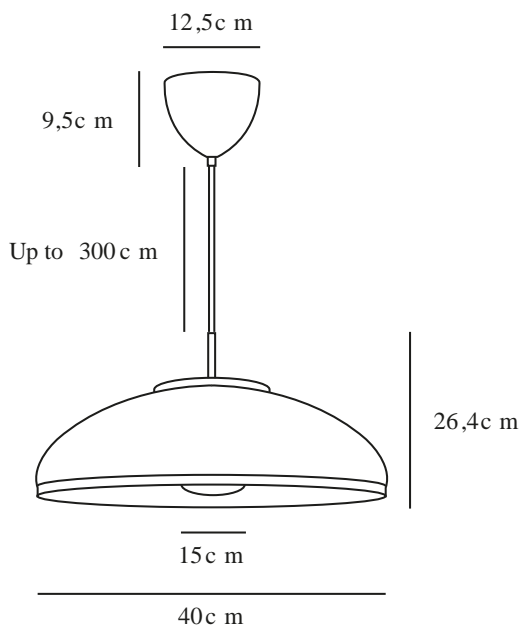

LATIF | TAKLAMPA | SVART

2520123003

Spänning (V): 220-240 Volt

IP-grad: IP20

Maximal lampeffekt (W): 25 W

Klass (Klass 1, Klass 2, Klass 3):

Klass 2 (Dubbel isolerad)

Lampfattning: E14

Parallellkoppling: False

Höjd (cm): 26.4

Skärmdiameter (cm): 40

Längd (cm): 40

EAN: 5704924024092

Artikelnummer: 2520123003

Antal per kolti: 2

Säljförpackning höjd (cm): 46.5

Säljförpackning bredd cm: 46.5

Säljförpackning djup (cm): 23.5

Säljförpackning volym m³: 0.0508

Productens nettovikt (kg): 1.86

Primärt material: Metall

Sekundärt material: Glas

Kabelfärg: Svart

Kabellängd (cm): 300