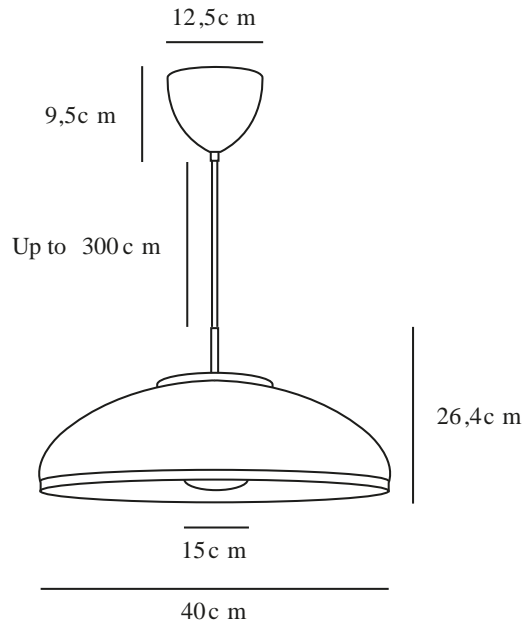

# LATIF | PENDEL | BEIGE

2520123009

Spænding (V): 220-240 Volt  
IP-vurdering: IP20  
Maksimal pæreeffekt (W): 25 W  
Klasse (klasse 1, klasse 2, klasse 3): Klasse 2 (Dobbelt isoleret)  
Pærefatning: E14  
Parallelforbindelse: False

Farve: Beige  
Højde (cm): 26.4  
Skærm diameter (cm): 40  
Længde (cm): 40  
EAN-nummer: 5704924024108  
Varenummer: 2520123009

Stk. pr. master-kasse: 2  
Salgskasse, højde (cm): 46.5  
Salgskasse, bredde (cm): 46.5  
Salgskasse, dybde (cm): 23.5  
Salgskasse, volumen (m<sup>3</sup>): 0.0508  
Nettovægt af produkt (kg): 1.86

Primært materiale: Metal  
Sekundært materiale: Glas  
Ledningens farve: Beige  
Ledningens længde (cm): 300  
Ledningens overflademateriale:  
Tekstil  
Kan ledningen udskiftes?: False

- **Materiemix af opalglas, messing og ru metal • Moderne og elegant design**
- **Blødt og blændfrit lys**

Latif er en moderne og elegant pendel designet af den danske designduo Anker Studio. Skærmen er udført i ru metal med detaljer i børstet messing. Den runde opal-diffusor sikrer et blødt og blændfrit lys, hvilket gør lampen perfekt over spisebordet til at skabe et behageligt lys.