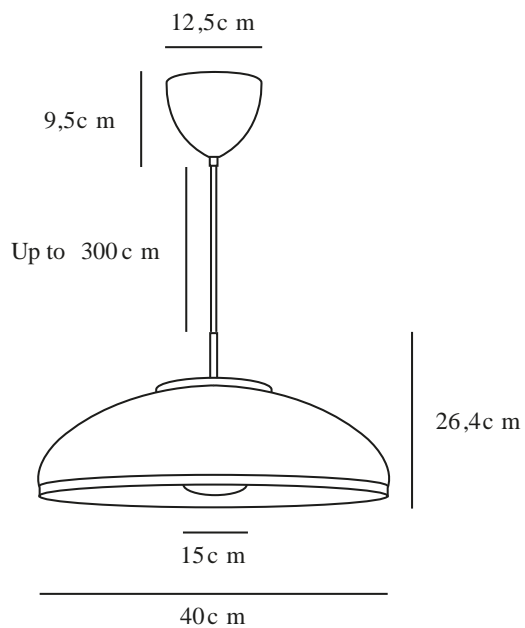

LATIF | [PENDANT] | [BEIGE]

2520123009

: 220-240 Volt
: IP20
: 25 W
: E14
: False

: 300
: False

: 26.4
: 40