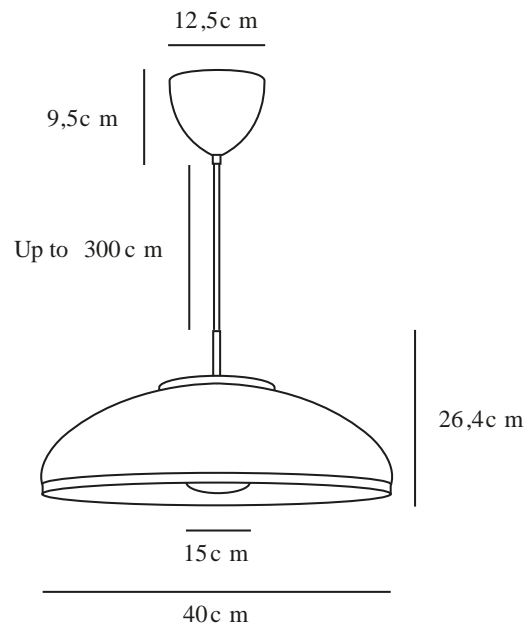

LATIF | SUSPENSION | BEIGE

2520123009

Tension (V): 220-240 Volt
Protection IP: IP20
Puissance maximale de l'ampoule (W): 25 W
Classe (Classe 1, Classe 2, Classe 3): Classe 2 (Double isolation)
Culot d'ampoule: E14
Connexion parallèle: False

Matière première: Métal
Matériau secondaire: Verrerie
Couleur du câble: Beige
Longueur du câble (cm): 300
Matériau de surface du câble: Textile
Le câble est-il remplaçable: False
Couleur: Beige

Hauteur (cm): 26.4
Diamètre de l'abat-jour (cm): 40
Longueur (cm): 40
EAN: 5704924024108
Numéro d'article: 2520123009
Pièces par unité d'emballage: 2
Hauteur de la boîte de vente (cm): 46.5
Largeur de la boîte de vente (cm): 46.5

Profondeur de la boîte de vente (cm): 23.5
Volume de la boîte de vente m³: 0.0508
Poids net du produit (kg): 1.86

- Mélange de matériaux : verre opale, laiton et métal brut • Design moderne et élégant
- Lumière douce et non éblouissante

Latif est une suspension moderne et élégante conçue par le duo de designers danois Anker Studio. L'abat-jour est en métal brut avec des détails en laiton brossé. Le diffuseur opale rond produit une lumière douce et non éblouissante, de sorte que cette lampe est idéale au-dessus de la table à manger pour créer un éclairage agréable.