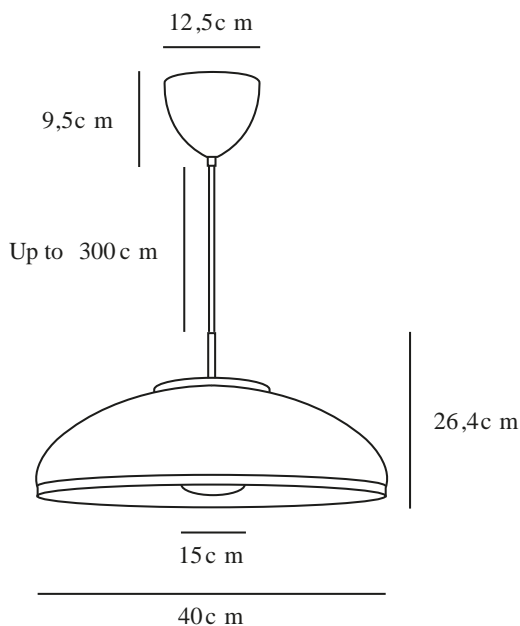

LATIF | HANGERS / OPGESCHORTE VERLICHTING

| BEIGE

2520123009

Spanning (V): 220-240 Volt
IP-graad: IP20
Maximaal lampvermogen (W): 25 W
Klasse (Klasse 1, Klasse 2, Klasse 3): Klasse 2 (Dubbele isolatie)
Lampfitting: E14
Parallele verbinding: False

Kleur: Beige
Hoogte (cm): 26.4
Diameter kap (cm): 40
Lengte (cm): 40
EAN: 5704924024108

Artikelnummer: 2520123009
Stuks per masterdoos: 2
Hoogte verkoopdoos (cm): 46.5
Breedte verkoopdoos (cm): 46.5
Diepte verkoopdoos (cm): 23.5
Verkoopdoos inhoud m³ : 0.0508
Nettogewicht product (kg): 1.86

Primair materiaal: Metaal
Secundair materiaal: Glas
Kleur van de kabel: Beige
Lengte van de kabel (cm): 300
Oppervlaktemateriaal van de kabel:: Textiel
Is de kabel vervangbaar?: False

- **Materiaalmix van opaalglas, messing en ruw metaal • Modern en elegant ontwerp**
- **Zacht en niet-verblindend licht**

Latif is een moderne en elegante hanglamp ontworpen door het Deense ontwerpduo Anker Studio. De lampenkap is gemaakt van ruw metaal met details van geborsteld messing. De ronde opalen diffuser zorgt voor een zacht en niet-verblindend licht, waardoor de lamp perfect is boven de eettafel om een gezellig licht te creëren.