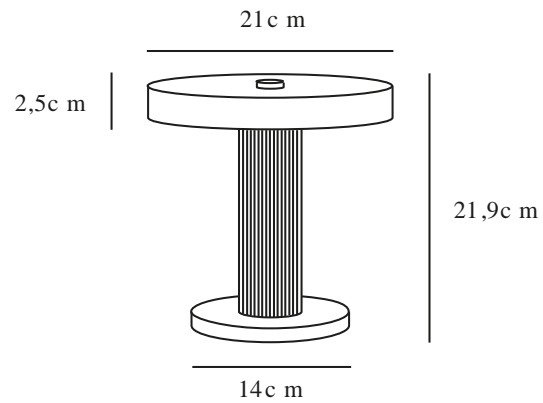

TREZZI PORTABLE | TISCHLAMPE | WEISS

2520135001

Spannung (V): 3,7 Volt
IP-Grad: IP20
Klasse (Klasse 1, Klasse 2, Klasse 3): Klasse 3 (12V)
Leuchtmittelsockel: LED Module
Schalterplatzierung: Auf der Leuchte
Parallelschaltung: False

Hauptmaterial: Metall
Sekundärmaterial: Glas
Kabel Farbe: Schwarz
Kabel Länge (cm): 150
Oberflächenmaterial Kabel: Plastik
Ist das Kabel austauschbar?: True

Farbe: Weiss
Höhe (cm): 21.9
Schirmdurchmesser (cm): 21
Außenbereich-Basisabmessungen (cm): 14
Länge (cm): 21

EAN: 5704924024115
Artikelnummer: 2520135001

Stück pro Hauptkarton: 3
Verkaufsbox Höhe (cm): 26
Verkaufsbox Breite (cm): 27
Verkaufsbox Tiefe (cm): 26
Verkaufsbox Volumen m³ : 0.0183
Produkt Nettogewicht (kg): 1.7

Helligkeit des Lichts (Lumen): 225
Farbtemperatur (K): 3000
Ra-Wert : 90
Lebensdauer (Std.): 30000
Batterielebensdauer pro Lumen: 370LM/7h; 155LM/19h; 43LM/60h
Batterie aufladen 0 %–100 % (h): 7.5
Tatsächliche Watt (W): 5

- Materialmix aus geriffeltem Glas und rostfreiem Stahl • 3-stufige Moodmaker™-Dimmfunktion • Touch on/off am Lampenschirm
- Kann auch während des Aufladens leuchten • USB-Kabel zum Aufladen enthalten • Der

Diese elegante, tragbare Trezzi-Lampe wurde von dem dänischen Designduo Anker Studio entworfen. Trezzi besitzt ein modernes und elegantes Design, das mit seinem geriffelten Glas an den Vintage-Stil des Art déco angelehnt ist. Dimmen Sie das Licht mittels der Touch-Funktion in drei Stufen, um eine optimale Atmosphäre zu erzeugen. Die Leuchte lässt sich ganz einfach mit dem mitgelieferten USB-Kabel aufladen.