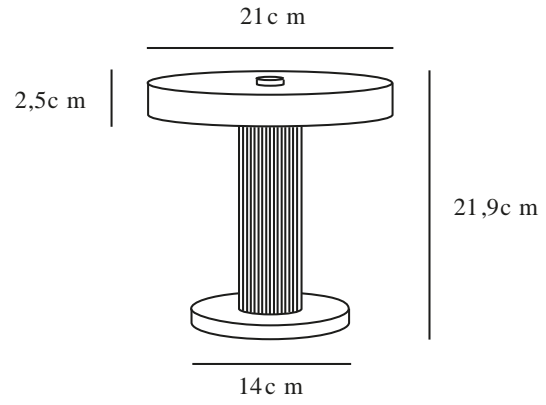

TREZZI PORTABLE | [TABLE] | [WHITE]

2520135001

: 3,7 Volt
: IP20
: LED Module
: False

: 150
: True
: 21.9

: 21
: 14
: 21