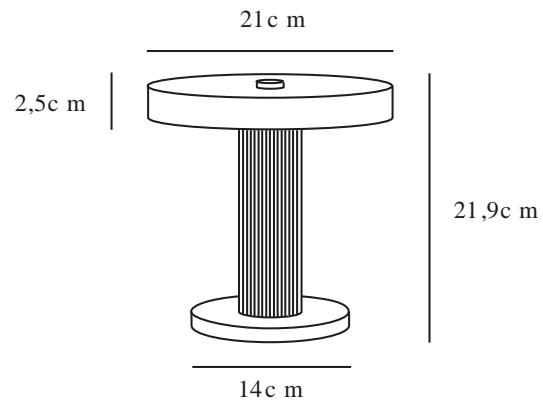

TREZZI PORTABLE | LAMPE À POSER | BLANC

2520135001

Tension (V): 3,7 Volt
Protection IP: IP20
Classe (Classe 1, Classe 2, Classe 3): Classe 3 (12V)
Culot d'ampoule: LED Module
Installation du commutateur: Sur la lampe
Connexion parallèle: False

Matière première: Métal
Matériau secondaire: Verrerie
Couleur du câble: Noir
Longueur du câble (cm): 150
Matériau de surface du câble: Matière plastique
Le câble est-il remplaçable: True
Couleur: Blanc

Diamètre de l'abat-jour (cm): 21
Dimension socle extérieur (cm): 14
Longueur (cm): 21

EAN: 5704924024115
Numéro d'article: 2520135001
Pièces par unité d'emballage: 3
Hauteur de la boîte de vente (cm): 26
Largeur de la boîte de vente (cm): 27
Profondeur de la boîte de vente (cm): 26

Volume de la boîte de vente m³: 0.0183
Poids net du produit (kg): 1.7

Luminosité de l'éclairage (Lumen): 225
Température de couleur (K): 3000
Valeur Ra : 90
Durée de vie (heures): 30000
Durée de vie de la batterie pour chaque lumen: 370LM/7h; 155LM/19h; 43LM/60h
Recharge de la batterie 0 %-100 % (h): 7.5
Puissance active (W): 5