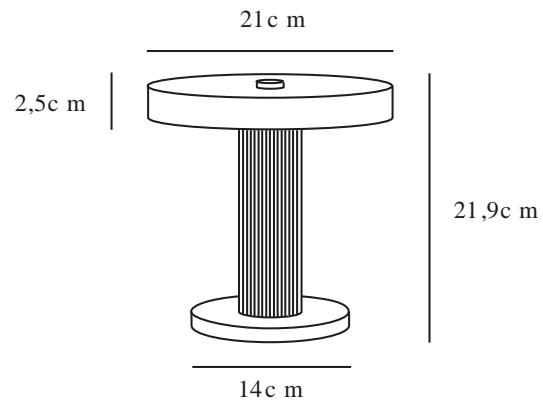

TREZZI PORTABLE | TAFELVERLICHTING | WIT

2520135001

Spanning (V): 3,7 Volt
IP-graad: IP20
Klasse (Klasse 1, Klasse 2, Klasse 3): Klasse 3 (12V)
Lampfitting: LED Module
Plaatsing schakelaar: Op het armatuur
Parallele verbinding: False

Primair materiaal: Metaal
Secundair materiaal: Glas
Kleur van de kabel: Zwart
Lengte van de kabel (cm): 150
Oppervlaktmateriaal van de kabel: Plastic
Is de kabel vervangbaar?: True

Kleur: Wit

Hoogte (cm): 21.9
Diameter kap (cm): 21
Maat basis voor buiten (cm): 14
Lengte (cm): 21

EAN: 5704924024115
Artikelnummer: 2520135001

Stuks per masterdoos: 3
Hoogte verkoopdoos (cm): 26
Breedte verkoopdoos (cm): 27
Diepte verkoopdoos (cm): 26
Verkoopdoos inhoud m³ : 0.0183
Nettogewicht product (kg): 1.7

Helderheid van licht (Lumen): 225
Kleurtemperatuur (K): 3000
Ra-waarde : 90
Levensduur (uur): 30000
Batterijduur per lumen: 370LM/7h;
155LM/19h; 43LM/60h
Batterij opladen 0%-100% (u): 7.5
Werkelijke Watt (W): 5

- **Materiaalmix van geribbeld glas en roestvrij staal • 3-staps Moodmaker™-dimmer • Aan/uit-aanraaktoetsen op de kap**
- **Kan oplichten tijdens het opladen • Inclusief USB-kabel om op te laden • Zware voet zorgt**

Deze elegante, draagbare lamp, Trezzi, is ontworpen door het Deense ontwerpduo Anker Studio. Trezzi heeft een modern en elegant ontwerp dat met zijn geribbelde glas inspiratie put uit de vintage artdecostijl. Dim het licht in drie stappen met de tiptoets om de perfecte stemming te creëren. De lamp is eenvoudig op te laden met de meegeleverde USB-kabel.