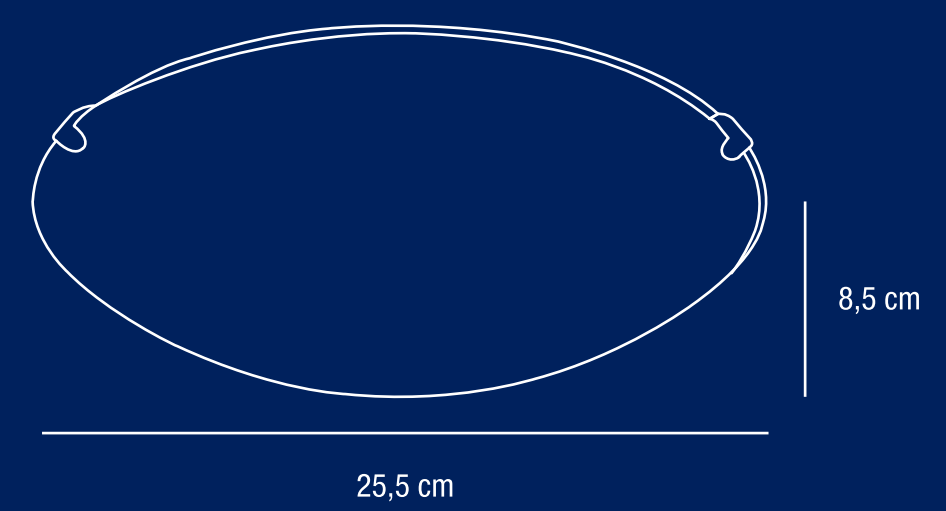

AAD: 18032026 NS

Nordlux UK
 Unit B3, Sykeasde Drive
 Altham, BB5 5YE
 01200422777

Height x Width x Depth COLOR BOX (CM)	NET WEIGHT COLOR BOX (KG)
27 x 27 x 9	0.155
GROSS WEIGHT COLOR BOX (KG)	VOLUME COLOR BOX (CBM)
0.985	0.006