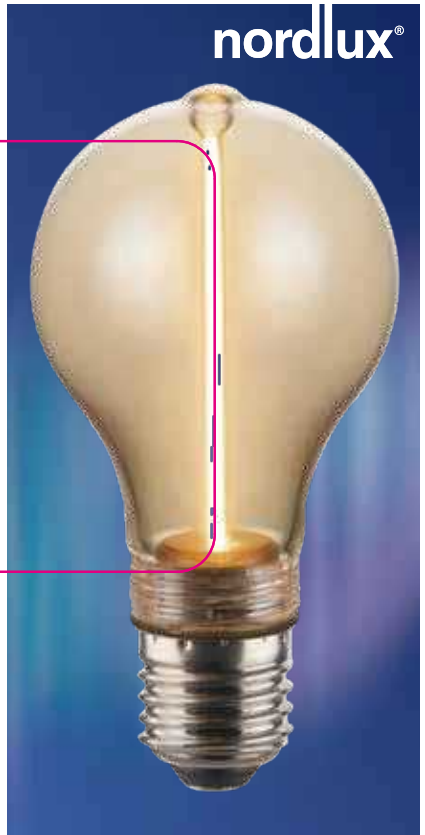

65 x 65 x 119.5 mm

nordlux®
Art. No.: 2580012727
Db: 2427683
Amber Finish

60mm
110mm

WATT = LUMEN	
WATT	15 25 40 60 75 100
LUMEN	136 249 470 806 1055 1521

1800K EXTRA WARM WHITE

220-240V~	15000 hours	50/60 Hz
10 mA	60 Lumen	E27

nordlux®

60mm
110mm

Art. No.: 2580012727
Db: 2427683
Amber Finish

nordlux®

60
LUMEN 360°
1800K EXTRA WARM WHITE

DIMMABLE

AMBER FINISH

2W = 8W
LED
E27 220-240V ~ 50/60Hz