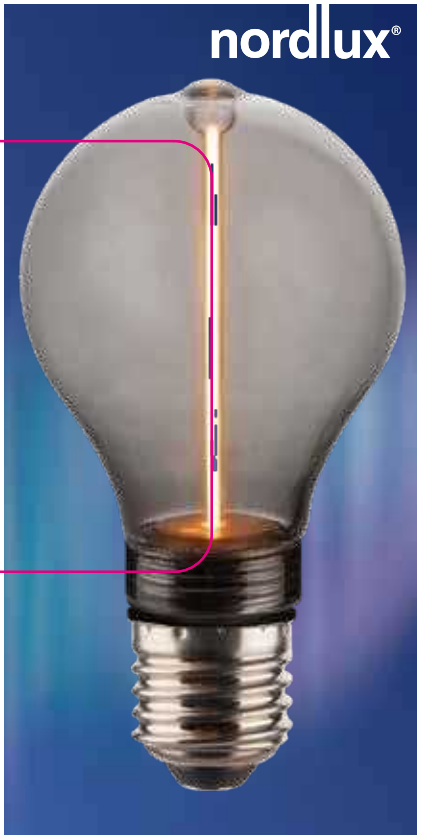

**40 LUMEN 360°**  
1800K EXTRA WARM WHITE

**DIMMABLE**

SMOKEY FINISH

**2W = 6W**  
**LED**  
E27 220-240V ~ 50/60Hz

**Nordlux UK**  
Unit 22, Deanfield Court  
BB7 1QS Clitheroe Lancashire  
01200422777