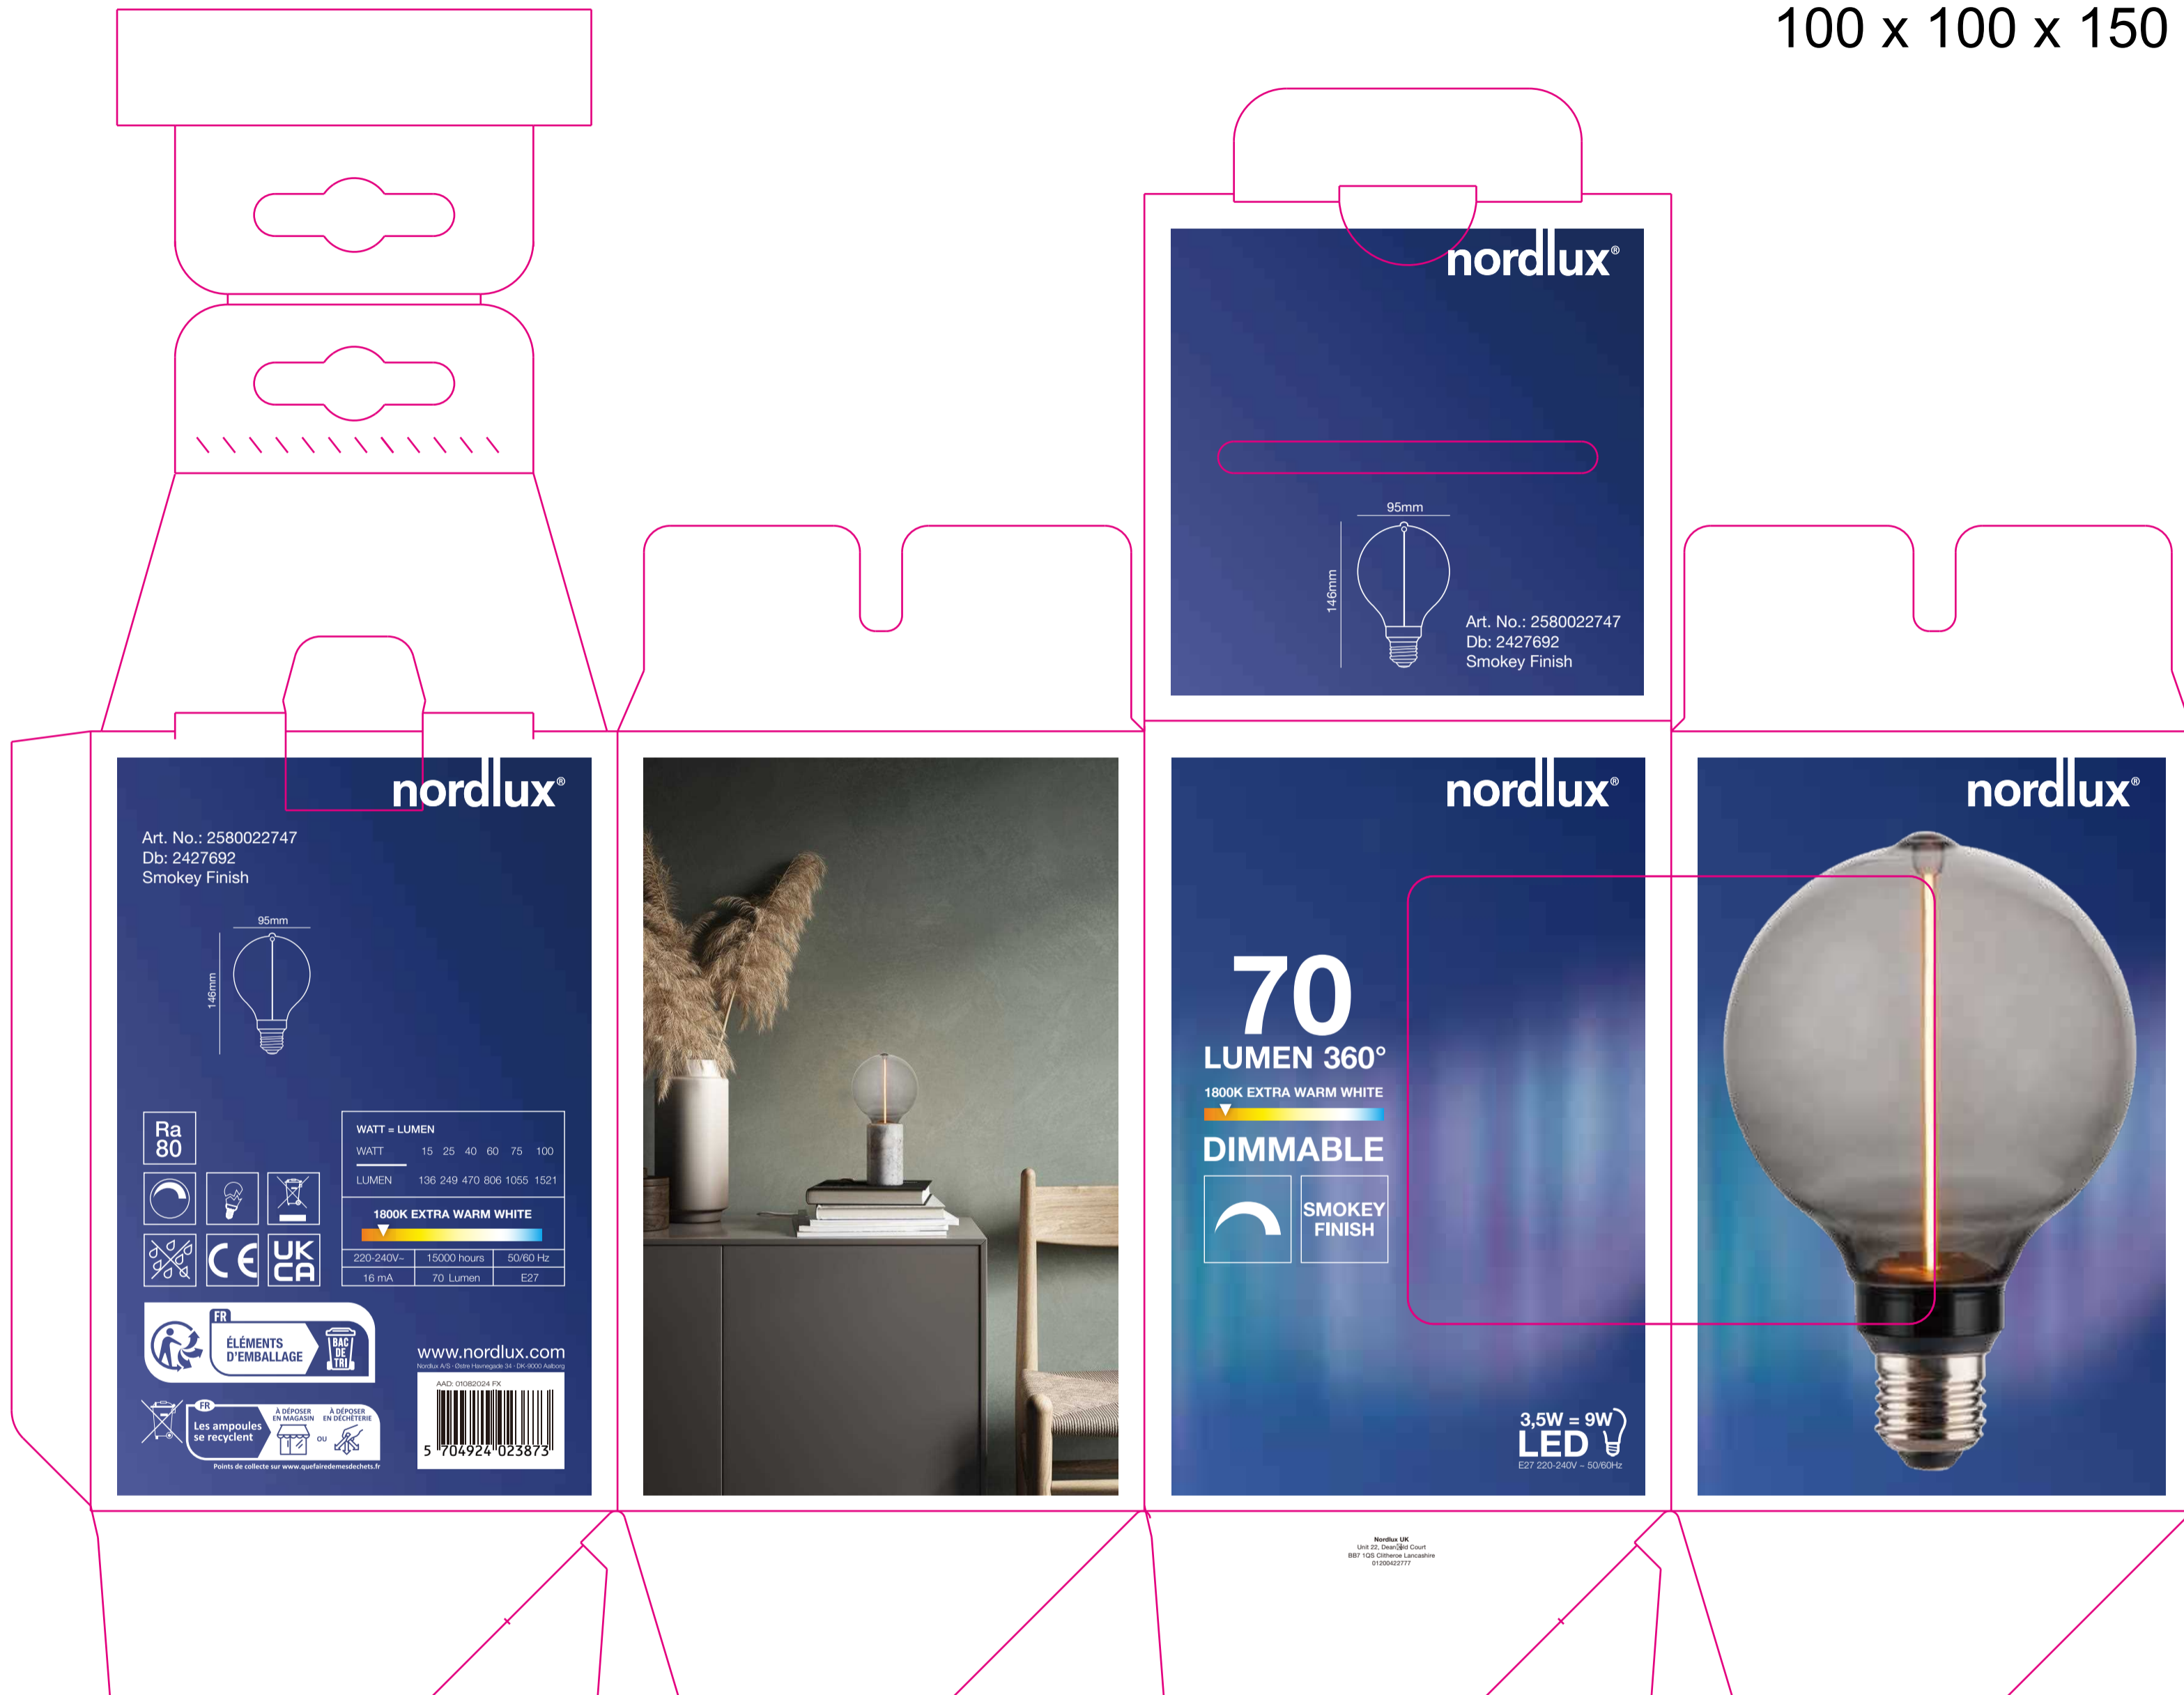

100 x 100 x 150 mm

nordlux®

Art. No.: 2580022747
Db: 2427692
Smokey Finish

95mm
146mm

Ra 80

WATT = LUMEN	
WATT	15 25 40 60 75 100
LUMEN	136 249 470 806 1055 1521

1800K EXTRA WARM WHITE

220-240V~	15000 hours	50/60 Hz
16 mA	70 Lumen	E27

FR **ÉLÉMENTS D'EMBALLAGE** **BOÎTE DE 10**

www.nordlux.com
Nordlux A/S · Østergade 34 · DK-3000 Ålborg
AAD: 01082024 FX

FR **Les ampoules se recyclent**

À DÉPOSER EN MAGASIN À DÉPOSER EN DÉCHÈTRE

Points de collecte sur www.quefairedeleshets.fr

5 704924 023873