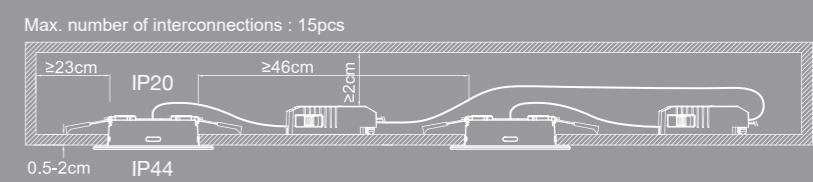

www.nordlux.com

AAD: 26092025 YK

Height x Width x Depth COLOR BOX (CM)	NET WEIGHT COLOR BOX (KG)
18x21x5.1 CM	0.07 KG
GROSS WEIGHT COLOR BOX (KG)	VOLUME COLOR BOX (CBM)
0.406 KG	0.00193 CBM

Nordlux UK
Unit 22, Deanfield Court
BB7 1QS Clitheroe Lancashire
01200422777