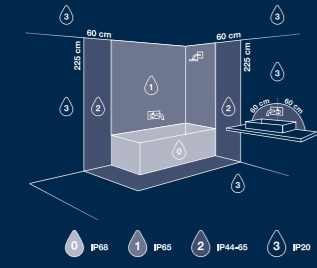

nordlux®
1-KIT

nordlux®

nordlux®

nordlux®