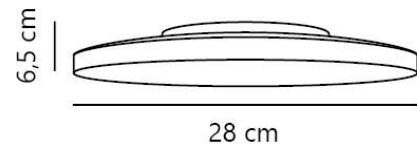

SERENOVA 28 | PLAFONDVERLICHTING | WIT

2610056001

nordlux®

Artikelnummer: 2610056001
EAN: 5704924025853
TUN: 2513991

Kleur: Wit
Primair materiaal: Plastic
Secundair materiaal: Plastic

IP-graad: IP65

Lampfitting: LED – Niet
austauschbare Lichtquelle
IK-graad: IK08
Klasse (Klasse 1, Klasse 2, Klasse 3):
Klasse 2 (Dubbele isolatie)
Parallele verbinding: Ja
Spanning (V): 220-240 Volt
Hoogte (cm): 6.5
Diameter kap (cm): 28
Lengte (cm): 28

Stuks per masterdoos: 3
Hoogte verkoopdoos (cm): 29

Breedte verkoopdoos (cm): 29
Diepte verkoopdoos (cm): 7
Verkoopdoos inhoud m³: 0.0059
Nettogewicht product (kg): 0.51
Helderheid van licht (Lumen): 1600
Kleurtemperatuur (K): 3000/4000/5700
Ra-waarde : 90
Levensduur (uur): 30000
Werkelijke Watt (W): 15

Geschikt voor de badkamer (IP65) • Kies bij installatie voor 10 of 15 watt en 3000K, 4000K of 5700K • Dimbaar • Optie voor parallelschakeling • Lange LED-levensduur (30.000 uur)

De Serenova plafondlamp is eenvoudig en gestroomlijnd en heeft een IP65-classificatie, waardoor ze ideaal is voor badkamers. Tijdens de installatie kun je kiezen tussen 10 en 15 watt en 3000K, 4000K en 5700K om de lichttemperatuur aan je voorkeuren aan te passen. De lamp is geschikt voor parallelschakeling, waardoor het eenvoudig is om meerdere lampen te installeren.