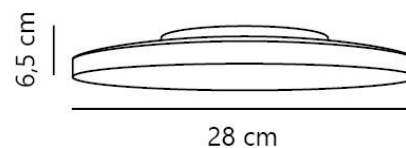

SERENOVA 28 | PLAFOND | VIT

2610056001

nordlux®

Artikelnummer: 2610056001

EAN: 5704924025853

TUN: 2513991

Färg: Vit

Primärt material: Plast

Sekundärt material: Plast

IP-grad: IP65

Lampfattning: LED – Icke utbytbar

Ljuskälla

IK-grad: IK08

Klass (Klass 1, Klass 2, Klass 3): Klass 2 (Dubbel isolerad)

Parallellkoppling: Ja

Spänning (V): 220-240 Volt

Höjd (cm): 6.5

Skärmdiameter (cm): 28

Längd (cm): 28

Antal per kolla: 3

Säljförpackning höjd (cm): 29

Säljförpackning bredd cm: 29

Säljförpackning djup (cm): 7

Säljförpackning volym m³: 0.0059

Productens nettovikt (kg): 0.51

Ljusstyrka (lumen): 1600

Färgtemperatur (K): 3000/4000/5700

Ra-värde : 90

Livslängd (timmar): 30000

Faktisk watt (W): 15

**Lämplig för badrummet (IP65) • Välj mellan 10 och 15 watt och 3 000 K, 4 000 K och 5 700 K för installation • Dimbar •
Möjlighet till parallellkoppling • Lång LED-livslängd (30 000 timmar)**