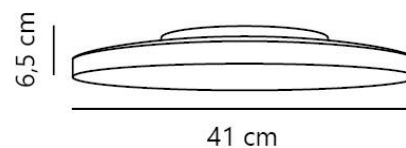

SERENOVA 41 | LOFTLAMPE | HVID

2610076001

nordlux®

Varenummer: 2610076001
EAN-nummer: 5704924025877
TUN: 2513993

Farve: Hvid
Primært materiale: Plast
Sekundært materiale: Plast

IP-vurdering: IP65
Pærefatning: LED – Ikke-udskiftelig
lyskilde

IK-grad: IK08
Klasse (klasse 1, klasse 2, klasse 3):
Klasse 2 (Dobbelt isoleret)
Parallelforbindelse: Ja
Spænding (V): 220-240 Volt
Højde (cm): 6.5
Bredde (cm): 41

Stk. pr. master-kasse: 3
Salgskasse, højde (cm): 42
Salgskasse, bredde (cm): 42

Salgskasse, dybde (cm): 7
Salgskasse, volumen (m³): 0.0123
Nettovægt af produkt (kg): 0.97

Lysstyrke (lumen): 3500
Farvetemperatur (K): 3000/4000/5700
Ra-værdi : 90
Levetid (timer): 30000
Energiklasse: E
Faktisk effekt (W): 32

Velegnet til badeværelset (IP65) • Vælg mellem 22 og 32 watt samt 3000K, 4000K og 5700K ved installation • Dæmpbar • Mulighed for parallelforbindelse • Lang LED-levetid (30.000 timer)

Den enkle og strømlinede Serenova loftslampe er IP65-klassificeret og dermed ideel til badeværelser. Under installationen kan du vælge mellem 22 eller 32 watt samt 3000K, 4000K eller 5700K, så lystemperaturen passer til dine præferencer. Lampen understøtter parallelforbindelse, hvilket gør det nemt at installere flere i serie.