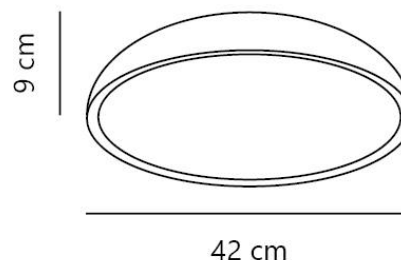

PENELOPA 42 | SWITCH DIM | 2700/4000K | PLAFONNIER | BLANC

2610116001

nordlux®