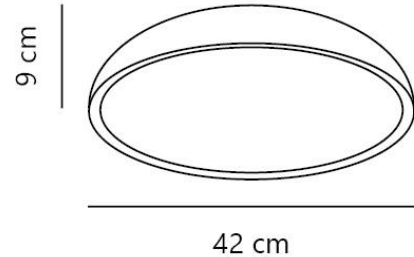

PENELOPA 42 | SWITCH DIM | 2700/4000K | TAKLAMPE | HVIT

2610116001

nordlux®