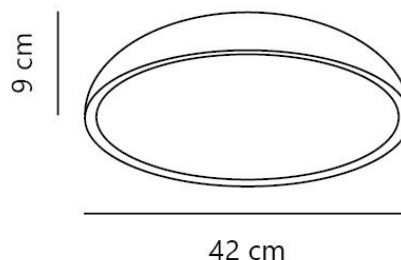

PENELOPA 42 | SWITCH DIM | 2700/4000K | PLAFOND | VIT

2610116001

nordlux®