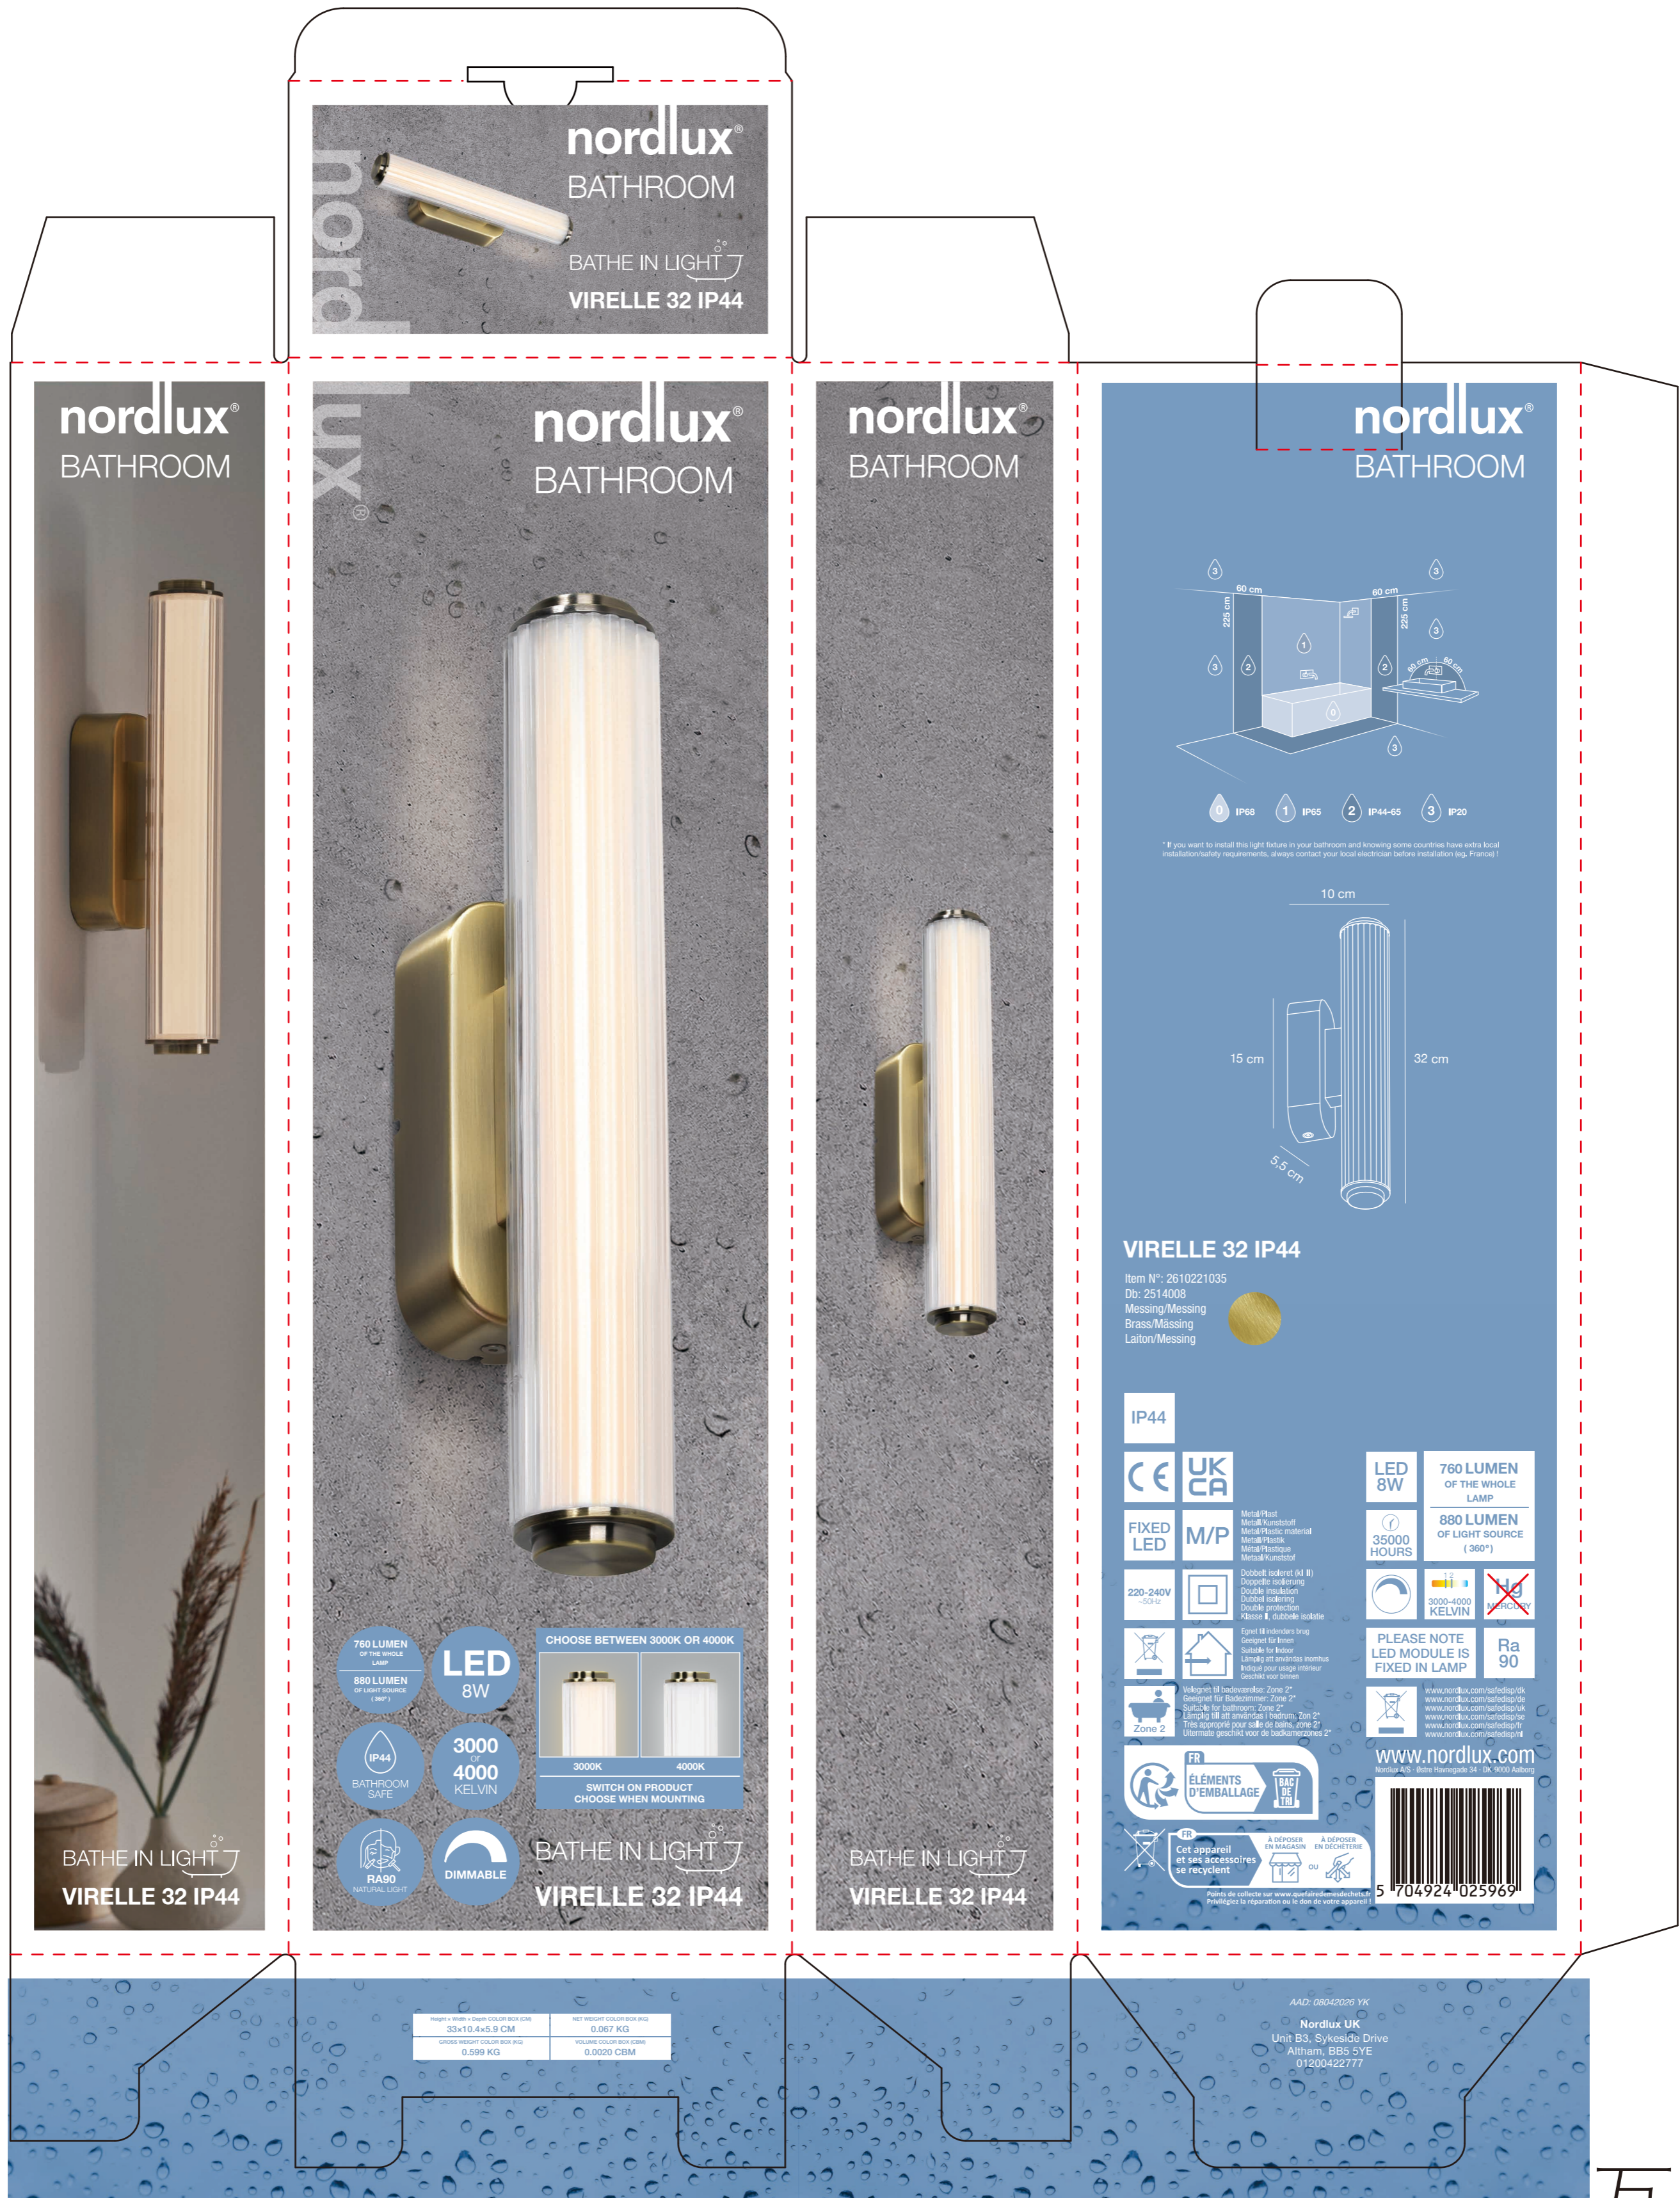

MLCA2-L32

250g灰底白板纸+110g高强E瓦+140g牛卡 104×59×330mm

瓦向