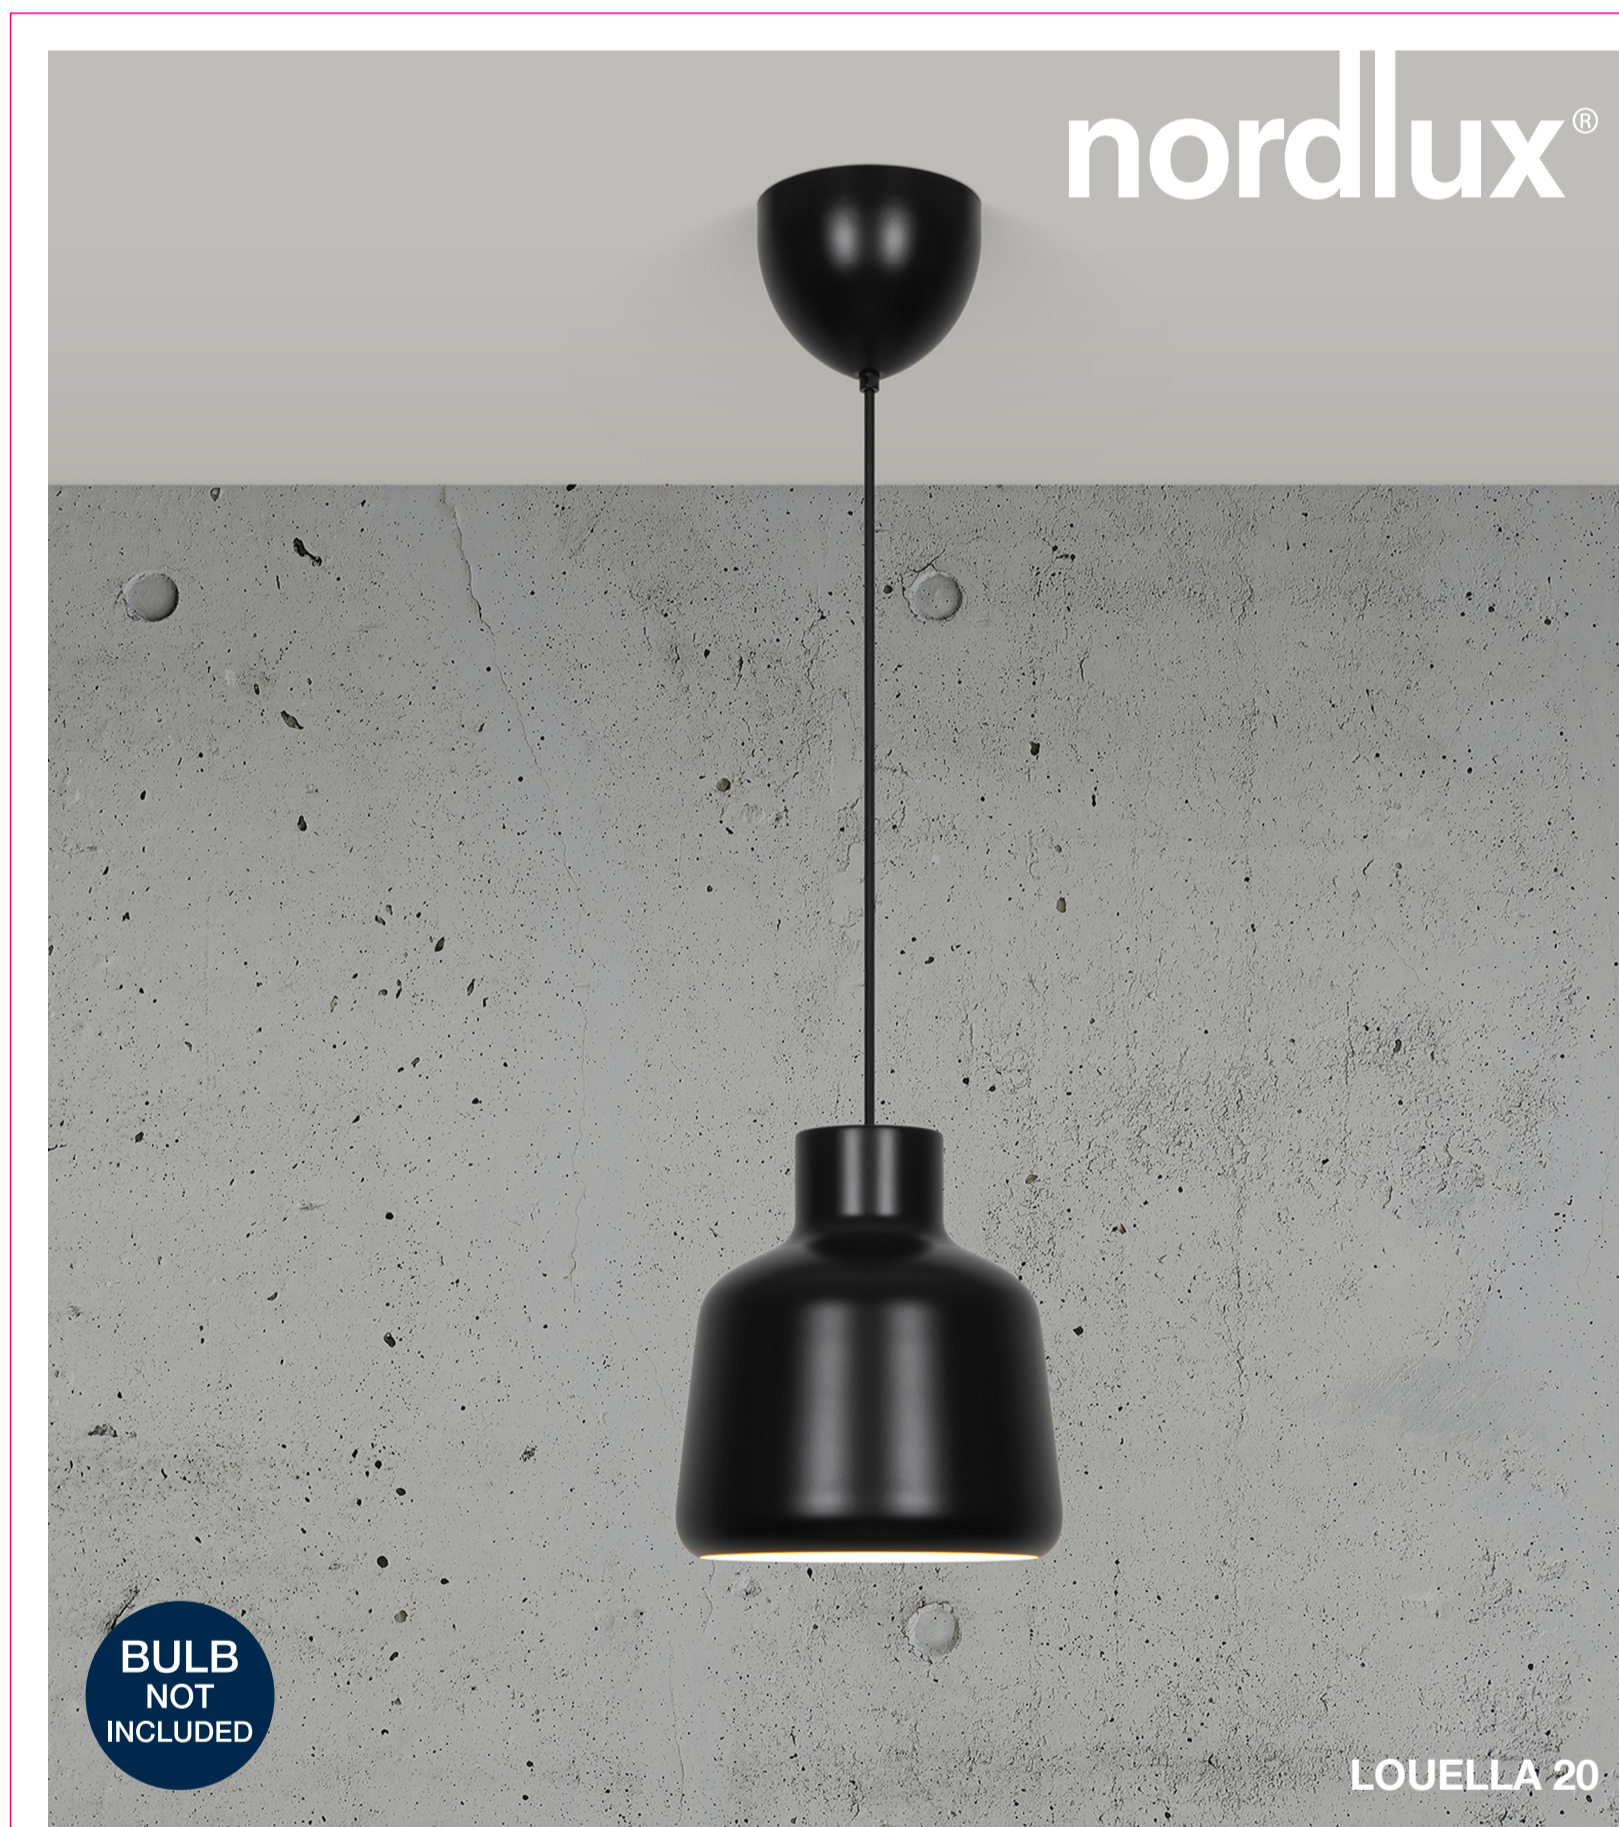

220x220x245 mm

AAD: 15102025 EL