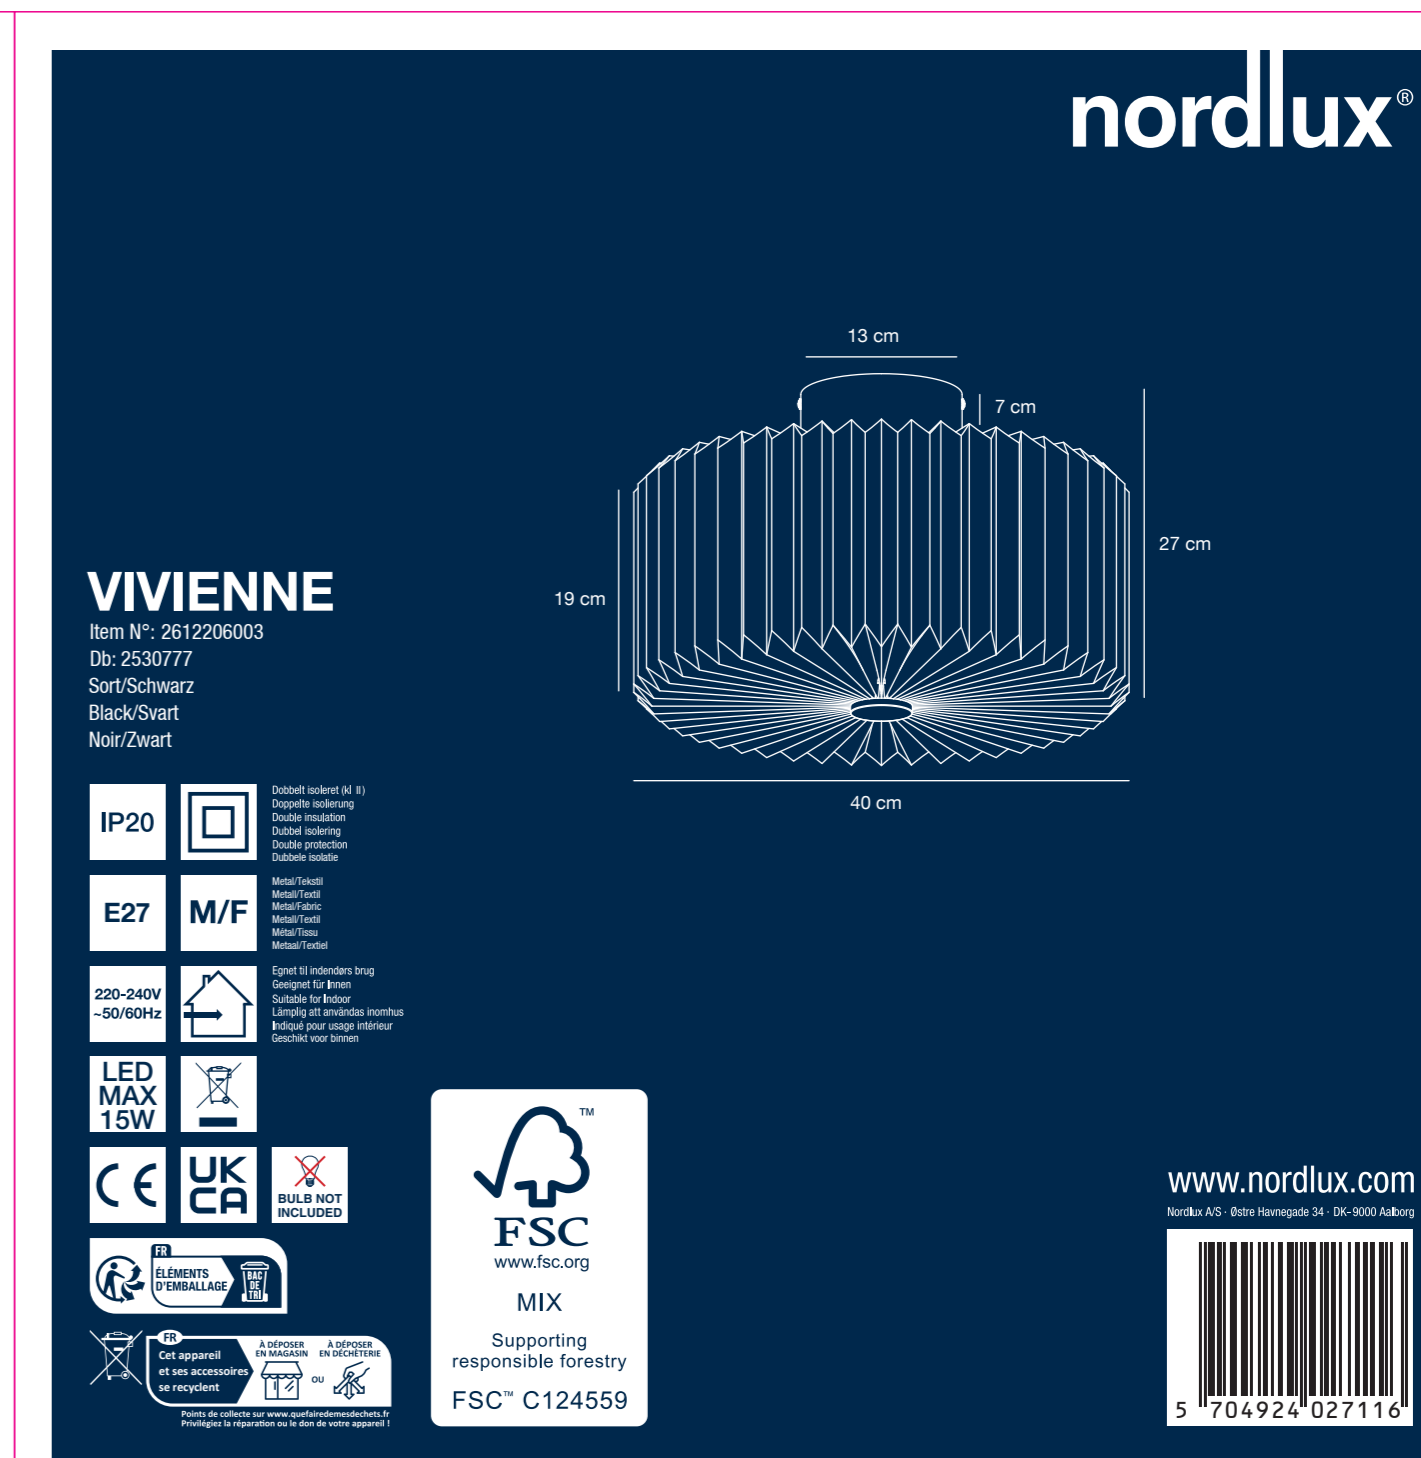

195x150x197 mm

AAD: 30042026 EL