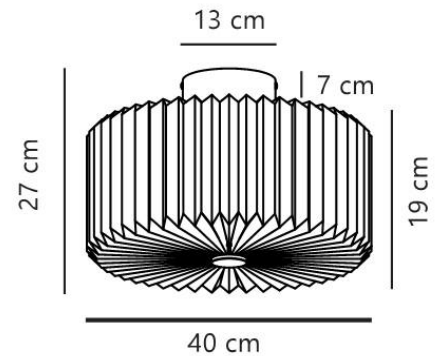

VIVIENNE | DECKENLEUCHE | SCHWARZ

2612206003

nordlux®

Artikelnummer: 2612206003

EAN: 5704924027116

TUN: 2530777

Farbe: Schwarz

Hauptmaterial: Textilien

Sekundärmaterial: Metall

IP-Grad: IP20

Leuchtmittelsockel: E27

Klasse (Klasse 1, Klasse 2, Klasse 3):

Klasse 2 (Dopp. isoliert)

Parallelschaltung: Nein

Spannung (V): 220-240 Volt

Maximale Lampenleistung (W): 15

Höhe (cm): 27

Schirmdurchmesser (cm): 40

Schirmhöhe (cm): 19

Länge (cm): 40

Stück pro Hauptkarton: 3

Verkaufsbox Höhe (cm): 19.7

Verkaufsbox Breite (cm): 19.5

Verkaufsbox Tiefe (cm): 15