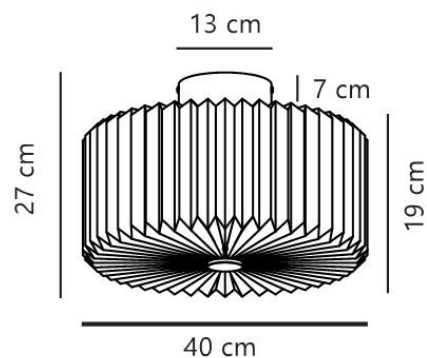

VIVIENNE | PLAFONNIER | NOIR

2612206003

nordlux®

Numéro d'article: 2612206003

EAN: 5704924027116

TUN: 2530777

Couleur: Noir

Matière première: Textile

Matériau secondaire: Métal

Protection IP: IP20

Culot d'ampoule: E27

Classe (Classe 1, Classe 2, Classe 3):

Classe 2 (Double isolation)

Connexion parallèle: Non

Tension (V): 220-240 Volt

Puissance maximale de l'ampoule (W):

15

Hauteur (cm): 27

Diamètre de l'abat-jour (cm): 40

Hauteur de l'abat-jour (cm): 19

Longueur (cm): 40

Pièces par unité d'emballage: 3

Hauteur de la boîte de vente (cm): 19.7

Largeur de la boîte de vente (cm): 19.5

Profondeur de la boîte de vente (cm):

15

Volume de la boîte de vente m³ :

0.0058

Poids net du produit (kg): 0.779

Magnifique mélange de matériaux : textile et métal • Abat-jour finement plissé • Apporte une lumière douce et diffuse

Vivienne combine le textile et le métal dans un design intemporel et élégant. L'abat-jour plissé en tissu lui confère un aspect doux et décoratif et diffuse une lumière qui apporte chaleur et confort à la pièce. Parfait pour un éclairage doux dans la chambre à coucher.