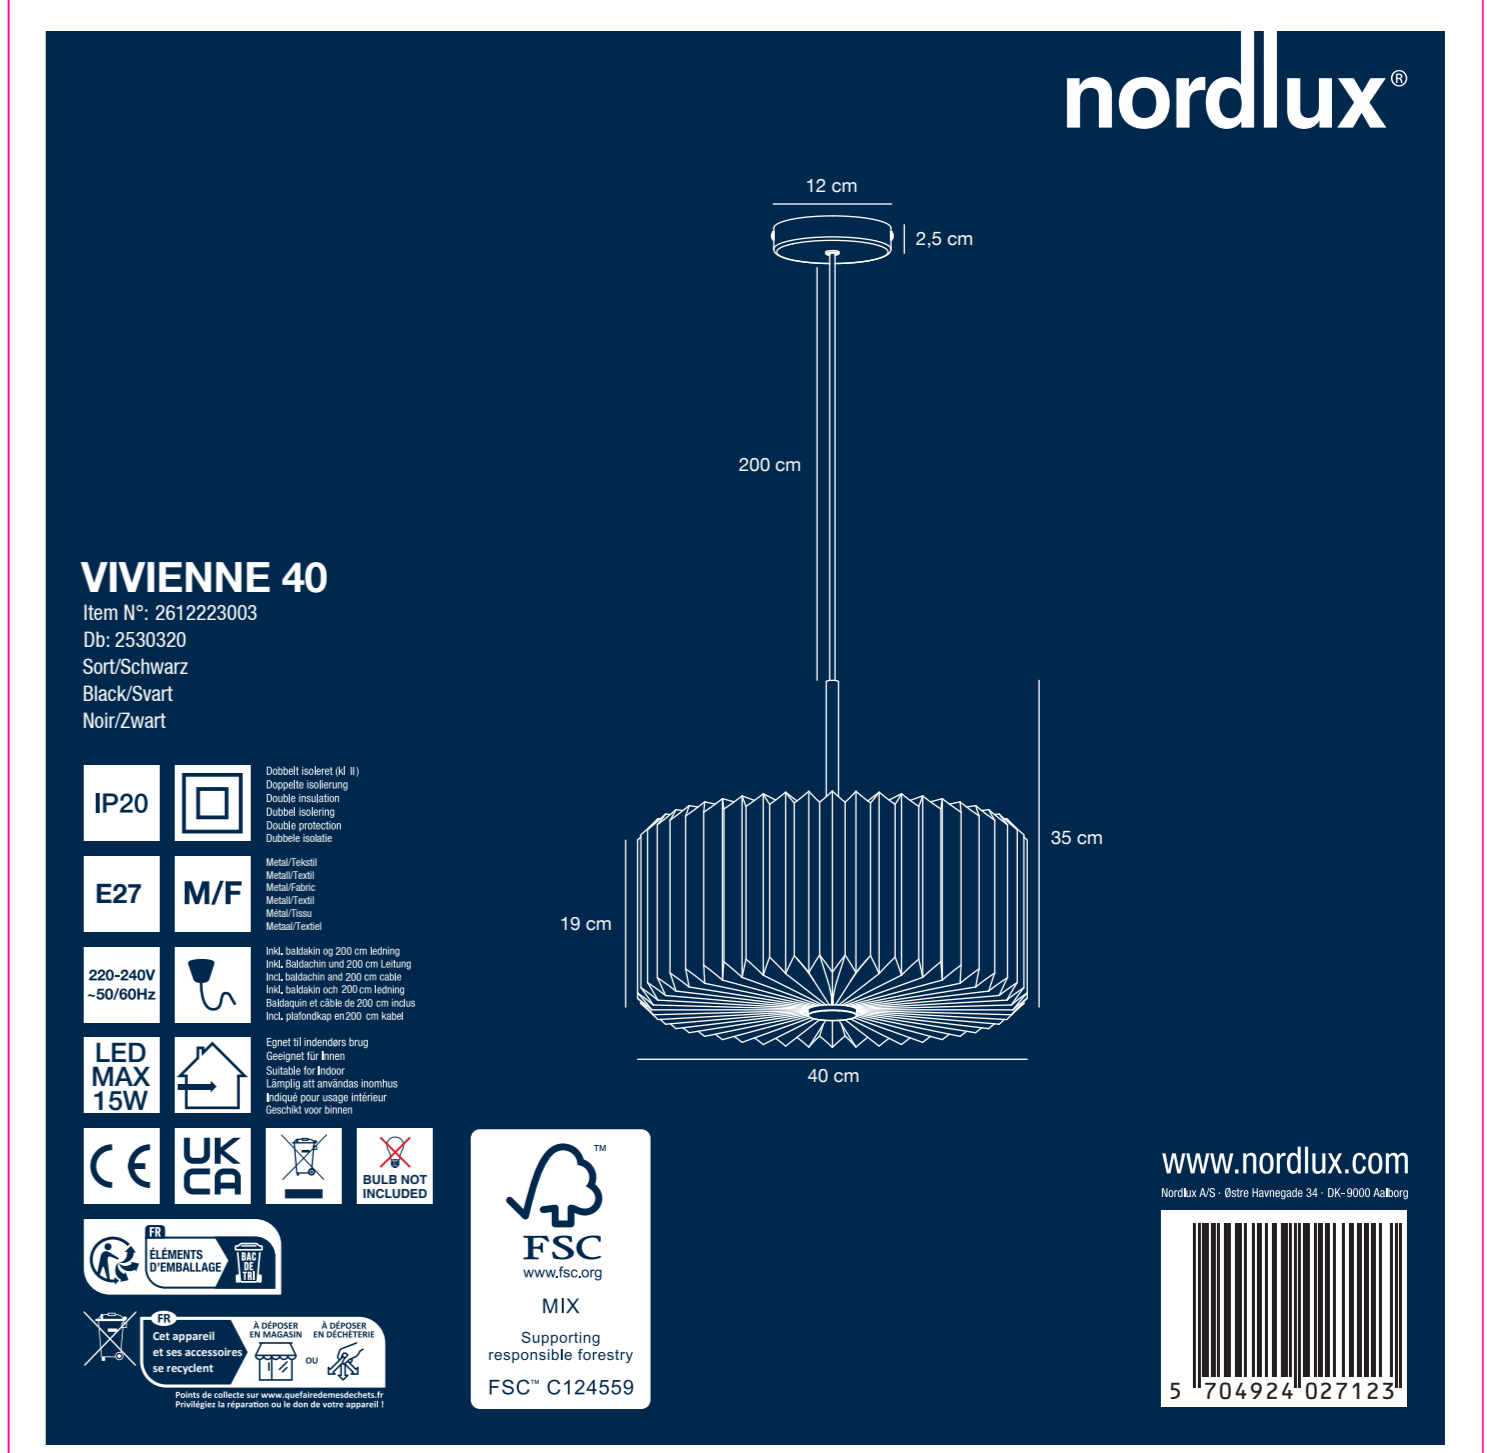

195x150x197 mm

AAD: 07042026 EL
Nordlux UK
Unit B3, Sykeside Drive
Aldham, BB5 5YE
01200-922777