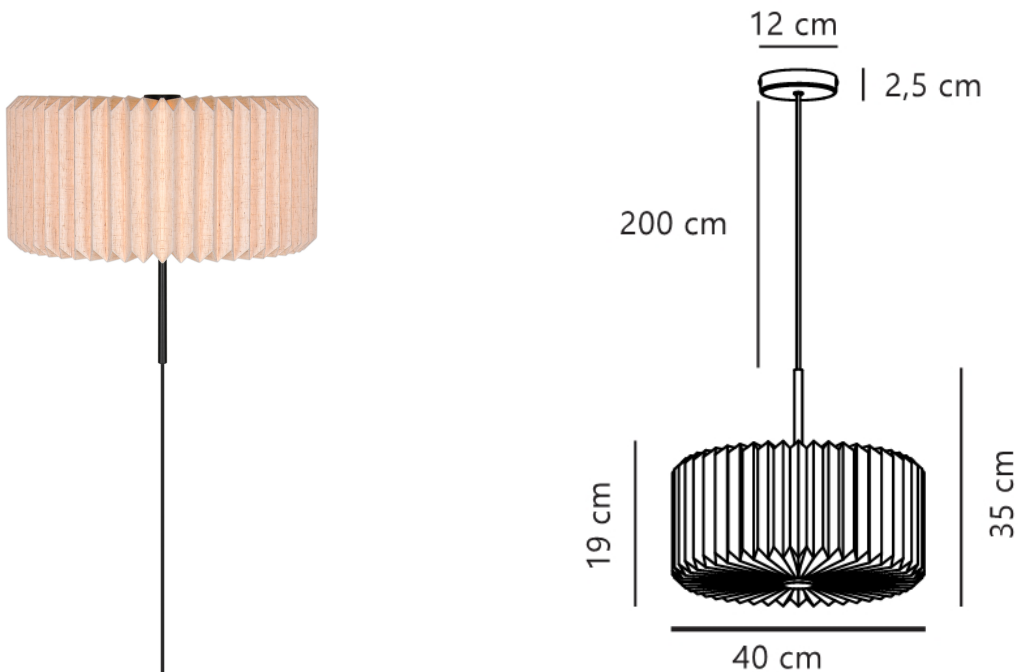

# VIVIENNE 40 | PENDELLEUCHE | SCHWARZ

2612223003

nordlux®

Spannung (V): 220-240 Volt  
IP-Grad: IP20  
Maximale Lampenleistung (W): 15  
Klasse (Klasse 1, Klasse 2, Klasse 3): Klasse 2 (Dopp. isoliert)  
Leuchtmittelsockel: E27  
Parallelschaltung: False

Hauptmaterial: Textilien  
Sekundärmaterial: Metall  
Kabel Farbe: Schwarz  
Kabel Länge (cm): 200  
Oberflächenmaterial Kabel: Plastik  
Ist das Kabel austauschbar?: False

Farbe: Schwarz  
Höhe (cm): 35  
Schirmdurchmesser (cm): 40  
Schirmhöhe (cm): 19  
Länge (cm): 40

EAN: 5704924027123  
TUN: 2530320  
Artikelnummer: 2612223003

Stück pro Hauptkarton: 3  
Verkaufsbox Höhe (cm): 19.7  
Verkaufsbox Breite (cm): 19.5  
Verkaufsbox Tiefe (cm): 15  
Verkaufsbox Volumen m<sup>3</sup>: 0.0058  
Produkt Nettogewicht (kg): 0.875