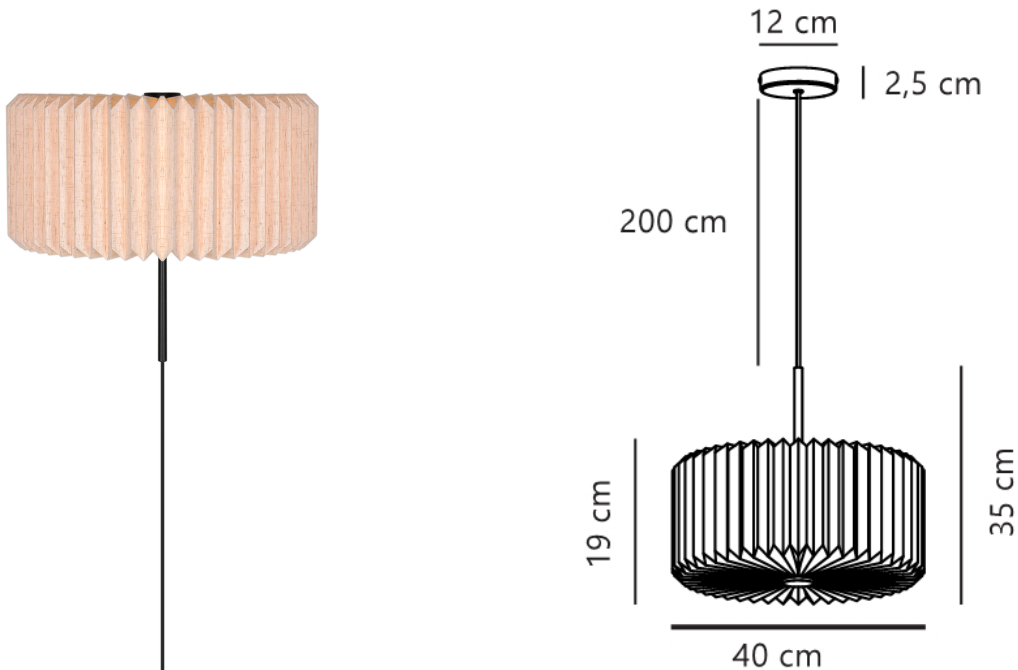

VIVIENNE 40 | PENDEL | SORT

2612223003

nordlux®

Spænding (V): 220-240 Volt
IP-vurdering: IP20
Maksimal pæreeffekt (W): 15
Klasse (klasse 1, klasse 2, klasse 3): Klasse 2 (Dobbelt isoleret)
Pærefatning: E27
Parallelforbindelse: False

Primært materiale: Tekstil
Sekundært materiale: Metal
Ledningens farve: Sort
Ledningens længde (cm): 200
Ledningens overflademateriale: Plast
Kan ledningen udskiftes?: False

Farve: Sort
Højde (cm): 35
Skærm diameter (cm): 40
Skærmhøjde (cm): 19
Længde (cm): 40
EAN-nummer: 5704924027123
TUN: 2530320

Varenummer: 2612223003
Stk. pr. master-kasse: 3
Salgskasse, højde (cm): 19.7
Salgskasse, bredde (cm): 19.5
Salgskasse, dybde (cm): 15
Salgskasse, volumen (m³): 0.0058
Nettovægt af produkt (kg): 0.875

- Smukt materiale mix af tekstil og metal • Fin plisseret skærm
- Giver et blødt, diffust lys