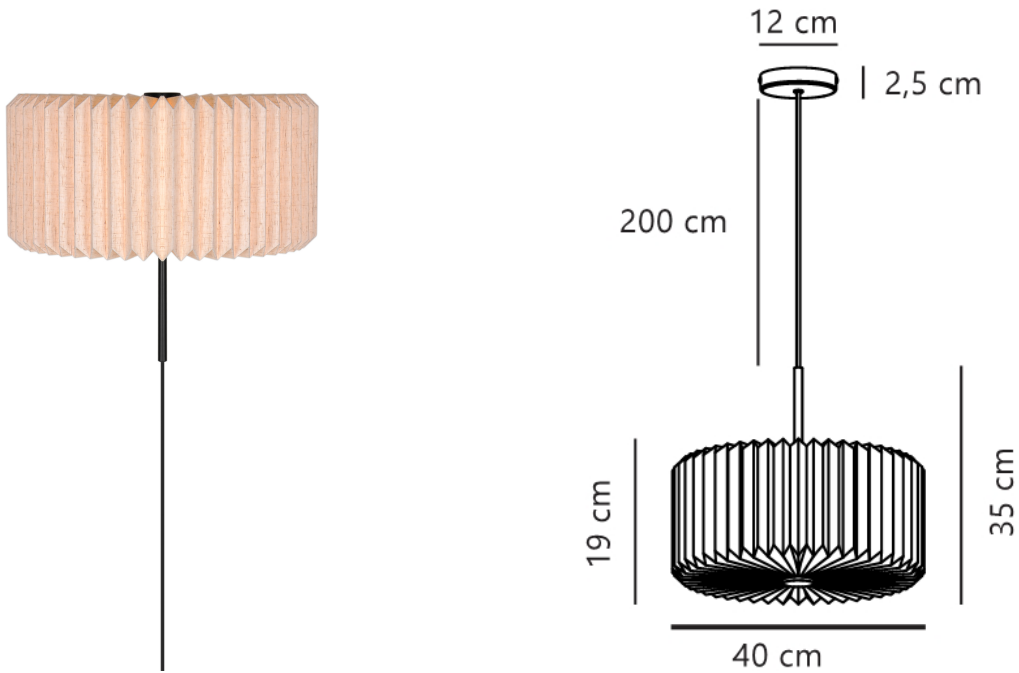

VIVIENNE 40 | SUSPENSION | NOIR

2612223003

nordlux®

Tension (V): 220-240 Volt
Protection IP: IP20
Puissance maximale de l'ampoule (W): 15
Classe (Classe 1, Classe 2, Classe 3): Classe 2 (Double isolation)
Culot d'ampoule: E27
Connexion parallèle: False

Matière première: Textile
Matériau secondaire: Métal
Couleur du câble: Noir
Longueur du câble (cm): 200
Matériau de surface du câble: Matière plastique
Le câble est-il remplaçable: False
Couleur: Noir

Hauteur (cm): 35
Diamètre de l'abat-jour (cm): 40
Hauteur de l'abat-jour (cm): 19
Longueur (cm): 40

EAN: 5704924027123
TUN: 2530320
Numéro d'article: 2612223003
Pièces par unité d'emballage: 3
Hauteur de la boîte de vente (cm): 19.7

Largeur de la boîte de vente (cm): 19.5
Profondeur de la boîte de vente (cm): 15
Volume de la boîte de vente m³: 0.0058
Poids net du produit (kg): 0.875

- Magnifique mélange de matériaux : textile et métal • Abat-jour finement plissé
- Apporte une lumière douce et diffuse