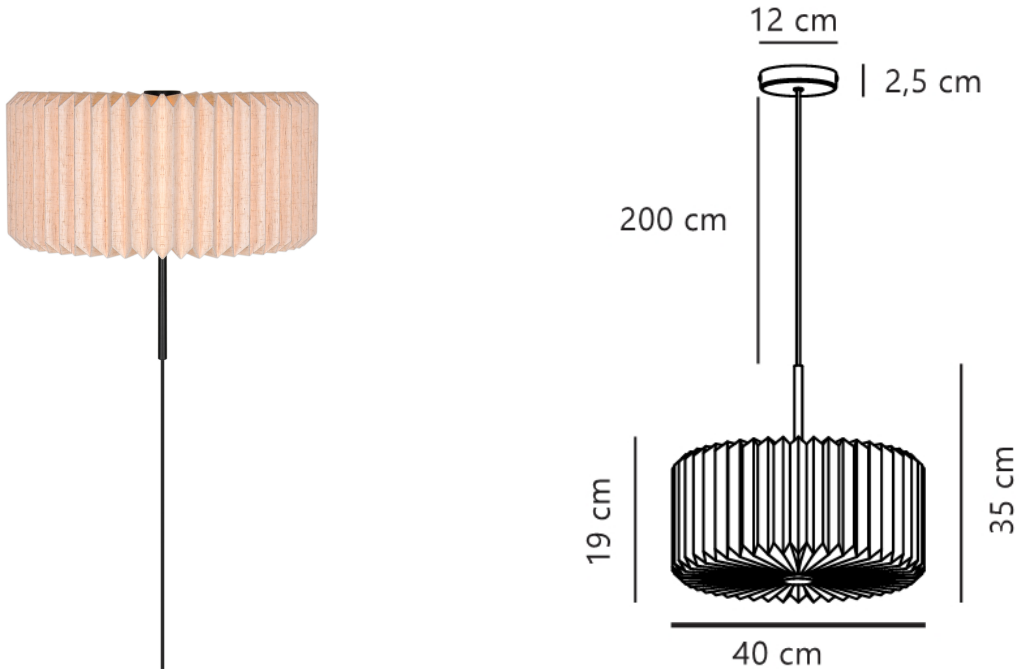

VIVIENNE 40 | HANGLAMP | ZWART

2612223003

nordlux®

Spanning (V): 220-240 Volt
IP-graad: IP20
Maximaal lampvermogen (W): 15
Klasse (Klasse 1, Klasse 2, Klasse 3): Klasse 2 (Dubbele isolatie)
Lampfitting: E27
Parallele verbinding: False

Kleur: Zwart
Hoogte (cm): 35
Diameter kap (cm): 40
Hoogte kap (cm): 19
Lengte (cm): 40

EAN: 5704924027123
TUN: 2530320
Artikelnummer: 2612223003
Stuks per masterdoos: 3
Hoogte verkoopdoos (cm): 19.7
Breedte verkoopdoos (cm): 19.5
Diepte verkoopdoos (cm): 15
Verkoopdoos inhoud m³ : 0.0058
Nettogewicht product (kg): 0.875

Primair materiaal: Textiel
Secundair materiaal: Metaal
Kleur van de kabel: Zwart
Lengte van de kabel (cm): 200
Oppervlaktmateriaal van de kabel:: Plastic
Is de kabel vervangbaar?: False

- Mooie materiaalmix van textiel en metaal • Mooie geploieerde lampenkap
- Geeft zacht, diffuus licht

Vivienne combineert textiel en metaal in een tijdloos en elegant ontwerp. De geploieerde kap van textiel zorgt voor een zachte, decoratieve uitstraling en creëert een diffuus licht dat warmte en comfort toevoegt aan de kamer. Perfect voor zachte verlichting boven de eettafel.