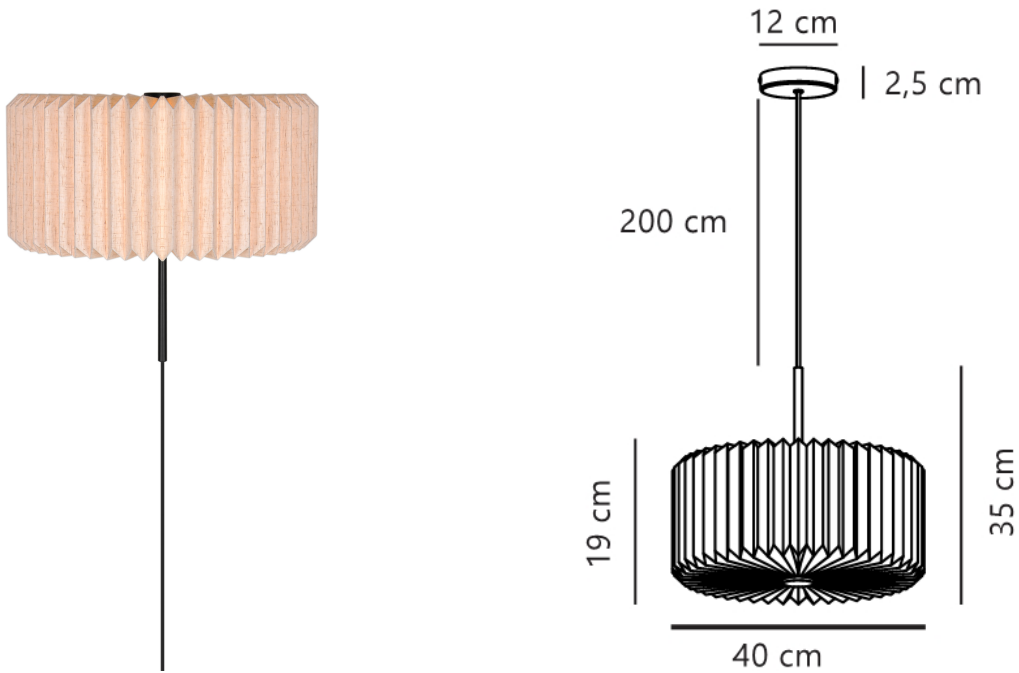

VIVIENNE 40 | TAKPENDEL | SORT

2612223003

nordlux®

Spenning (V): 220-240 Volt
IP-grad: IP20

Maksimal lysstyrke (W): 15
Klasse (Klasse 1, Klasse 2, Klasse 3): Klasse 2 (Dobbelt isolert)

Pæresokkel: E27
Parallellkobling: False

Primært materiale: Tekstil
Sekundært materiale: Metall
Kabelfarge: Sort
Kabellengde (cm): 200
Kabelens overflatemateriale: Plast
Kan kabelen byttes ut?: False

Farge: Sort

Høyde (cm): 35
Skjerm diameter (cm): 40
Skjermhøyde (cm): 19
Lengde (cm): 40

EAN: 5704924027123
TUN: 2530320

Artikkelnummer: 2612223003

Stk. per master box: 3
Høyde på salgseske (cm): 19.7
Bredde på salgseske (cm): 19.5
Dybde på salgseske (cm): 15
Volum i salgseske m³: 0.0058
Produktets nettovekt (kg): 0.875