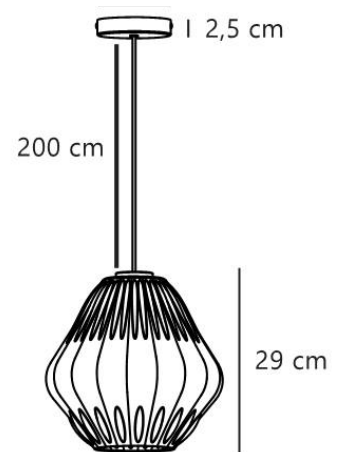

MALUCA | PENDELLEUCHTE | OPAL WEISS

2612343001

nordlux®

Artikelnummer: 2612343001
EAN: 5704924027185
TUN: 2530689

Farbe: Opal weiss
Hauptmaterial: Glas
Sekundärmaterial: Metall
Kabel Farbe: Weiss
Kabel Länge (cm): 200

Oberflächenmaterial Kabel: Plastik
Ist das Kabel austauschbar?: Nein

IP-Grad: IP20
Leuchtmittelsockel: E27
Klasse (Klasse 1, Klasse 2, Klasse 3):
Klasse 2 (Dopp. isoliert)
Parallelschaltung: Nein
Spannung (V): 220-240 Volt
Maximale Lampenleistung (W): 15
Höhe (cm): 29

Schirmdurchmesser (cm): 29
Länge (cm): 29

Stück pro Hauptkarton: 2
Verkaufsbox Höhe (cm): 38
Verkaufsbox Breite (cm): 36.5
Verkaufsbox Tiefe (cm): 36.5
Verkaufsbox Volumen m³: 0.0506
Produkt Nettogewicht (kg): 2.23

Sorgt für ein weiches, diffuses Licht • Elegantes "plissiertes" Opalglas

Maluca verbindet klassische Formen mit moderner Schlichtheit. Der Lampenschirm in mattem Opalglas sorgt für ein weiches, diffuses Licht, das eine warme und einladende Atmosphäre schafft. Die subtilen Plisse-Details verleihen diesem eleganten Design zudem Textur und Charakter.