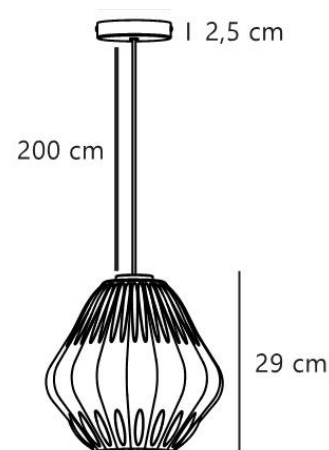

MALUCA | PENDEL | OPAL HVID

2612343001

nordlux®

Varenummer: 2612343001
EAN-nummer: 5704924027185
TUN: 2530689

Farve: Opal hvid
Primært materiale: Glas
Sekundært materiale: Metal
Ledningens farve: Hvid
Ledningens længde (cm): 200

Ledningens overflademateriale: Plast
Kan ledningen udskiftes?: Nej

IP-vurdering: IP20
Pærefatning: E27
Klasse (Klasse 1, Klasse 2, Klasse 3):
Klasse 2 (Dobbelt isoleret)
Parallelforbindelse: Nej
Spænding (V): 220-240 Volt
Maksimal pæreeffekt (W): 15
Højde (cm): 29

Skærm diameter (cm): 29
Længde (cm): 29

Stk. pr. master-kasse: 2
Salgskasse, højde (cm): 38
Salgskasse, bredde (cm): 36.5
Salgskasse, dybde (cm): 36.5
Salgskasse, volumen (m³): 0.0506
Nettovægt af produkt (kg): 2.23