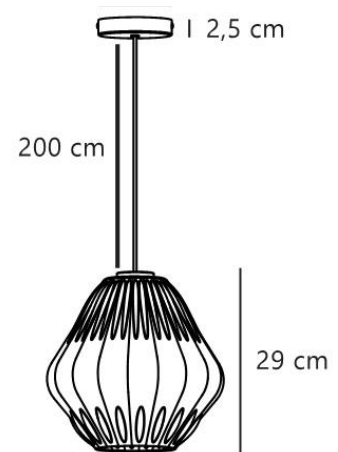

MALUCA | TAKPENDEL | HVIT

2612343001

nordlux®

Artikkelnummer: 2612343001
EAN: 5704924027185
TUN: 2530689

Farge: Hvit

Primært materiale: Glas

Sekundært materiale: Metal

Kabelfarge: Hvit

Kabellengde (cm): 200

Kabelens overflatemateriale: Plast
Kan kabelen byttes ut?: Nei

IP-grad: IP20

Pæresokkel: E27

Klasse (Klasse 1, Klasse 2, Klasse 3):

Klasse 2 (Dobbelt isolert)

Parallellkobling: Nei

Spenning (V): 220-240 Volt

Maksimal lysstyrke (W): 15

Høyde (cm): 29

Skjerm diameter (cm): 29

Lengde (cm): 29

Stk. per master box: 2

Høyde på salgseske (cm): 38

Bredde på salgseske (cm): 36.5

Dybde på salgseske (cm): 36.5

Volum i salgseske m³ : 0.0506

Produktets nettovekt (kg): 2.23

Gir et mykt, diffust lys • Elegant «plissert» opalglass

Maluca forener klassiske former med moderne enkelhet. Skjermen i matt opalglass gir et mykt, diffust lys som skaper en varm og innbydende atmosfære. De diskrete plisserte detaljene gir det elegante designet tekstur og karakter.