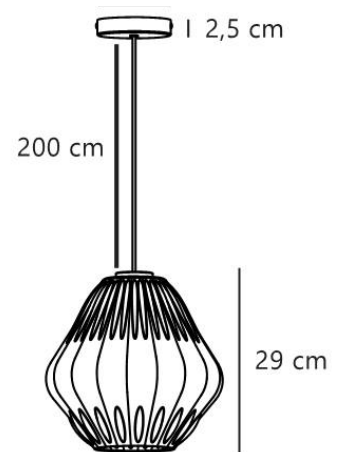

# MALUCA | TAKLAMPA | OPAL VIT

2612343001

nordlux®

Artikelnummer: 2612343001  
EAN: 5704924027185  
TUN: 2530689

Färg: Opal vit

Primärt material: Glas

Sekundärt material: Metall

Kabelfärg: Vit

Kabellängd (cm): 200

Ytmaterial på kabeln: Plast

Är kabeln utbyttbar?: Nej

IP-grad: IP20

Lampfattning: E27

Klass (Klass 1, Klass 2, Klass 3): Klass

2 (Dubbel isolerad)

Parallellkoppling: Nej

Spänning (V): 220-240 Volt

Maximal lampeffekt (W): 15

Höjd (cm): 29

Skärmdiameter (cm): 29

Längd (cm): 29

Antal per kolla: 2

Säljförpackning höjd (cm): 38

Säljförpackning bredd cm: 36.5

Säljförpackning djup (cm): 36.5

Säljförpackning volym m<sup>3</sup>: 0.0506

Productens nettovikt (kg): 2.23