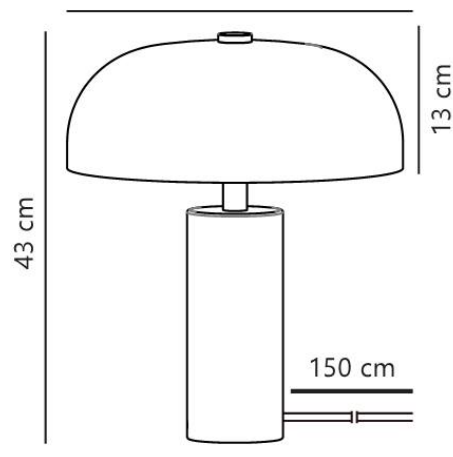

# GABRIELLE | LAMPE À POSER | CHROMÉ

2612435033

nordlux®

Numéro d'article: 2612435033  
EAN: 5704924027215  
TUN: 2530713

Couleur: Chromé  
Matière première: Métal  
Matériau secondaire: Verrerie  
Couleur du câble: Noir  
Longueur du câble (cm): 150

Matériau de surface du câble: Matière  
plastique  
Le câble est-il remplaçable: Non

Protection IP: IP20  
Culot d'ampoule: E14  
Classe (Classe 1, Classe 2, Classe 3):  
Classe 2 (Double isolation)  
Connexion parallèle: Non  
Installation du commutateur: Sur le  
câble  
Tension (V): 220-240 Volt  
Puissance maximale de l'ampoule (W):  
10

Hauteur (cm): 43  
Diamètre de l'abat-jour (cm): 35  
Longueur (cm): 35

Pièces par unité d'emballage: 2  
Hauteur de la boîte de vente (cm): 42  
Largeur de la boîte de vente (cm): 42  
Profondeur de la boîte de vente (cm):  
30  
Volume de la boîte de vente m<sup>3</sup> :  
0.0529  
Poids net du produit (kg): 3.41