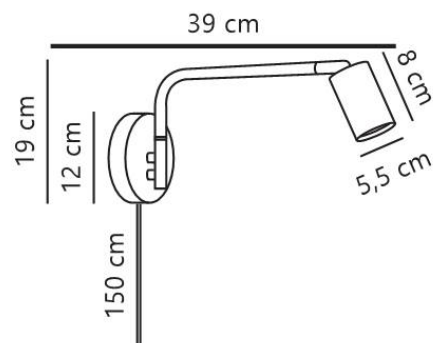

EXPLORE LONG | VÆGLAMPE | HVID

2612481001

nordlux®

Varenummer: 2612481001
EAN-nummer: 5704924027222
TUN: 2530731

Farve: Hvid
Primært materiale: Metal
Sekundært materiale: Plast
Ledningens farve: Hvid
Ledningens længde (cm): 150
Ledningens overflademateriale: Plast

Kan ledningen udskiftes?: Ja
IP-vurdering: IP20
Pærefatning: GU10
Klasse (klasse 1, klasse 2, klasse 3):
Klasse 2 (Dobbelt isoleret)
Parallelforbindelse: Nej
Placering af afbryder: På ledningen
Spænding (V): 220-240 Volt
Maksimal pæreeffekt (W): 5
Højde (cm): 19
Skærm diameter (cm): 5.5

Længde (cm): 12
Vippevinkel (°): 90
Drejevinkel (°): 320
Stk. pr. master-kasse: 3
Salgskasse, højde (cm): 40
Salgskasse, bredde (cm): 23
Salgskasse, dybde (cm): 8
Salgskasse, volumen (m³): 0.0074
Nettovægt af produkt (kg): 0.462

Moderne og enkel stil • Drejbar arm (fra side til side) • Justerbart lampehoved for retningsbestemt lys • Kan monteres med medfølgende ledning eller direkte over et lampeudtag

Explore-væglampen har et elegant og enkelt design. Den slanke, drejbare arm gør det muligt at rette lyset fra side til side, mens det justerbare lampehoved lader dig fokusere lyset præcist dér, hvor du har brug for det - perfekt til læsning eller arbejde.