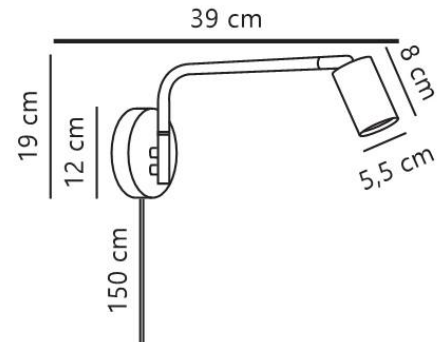

EXPLORE LONG | WANDLAMP | WIT

2612481001

nordlux®

Artikelnummer: 2612481001

EAN: 5704924027222

TUN: 2530731

Kleur: Wit

Primair materiaal: Metaal

Secundair materiaal: Plastic

Kleur van de kabel: Wit

Lengte van de kabel (cm): 150

Oppervlaktmateriaal van de kabel::

Plastic

Is de kabel vervangbaar?: Ja

IP-graad: IP20

Lampfitting: GU10

Klasse (Klasse 1, Klasse 2, Klasse 3):

Klasse 2 (Dubbele isolatie)

Parallele verbinding: Nee

Plaatsing schakelaar: Op de kabel

Spanning (V): 220-240 Volt

Maximaal lampvermogen (W): 5

Hoogte (cm): 19

Diameter kap (cm): 5.5

Lengte (cm): 12

Kantelhoek (°): 90

Draaihoek (°): 320

Stuks per masterdoos: 3

Hoogte verkoopdoos (cm): 40

Breedte verkoopdoos (cm): 23

Diepte verkoopdoos (cm): 8

Verkoopdoos inhoud m³ : 0.0074

Nettogewicht product (kg): 0.462

Moderne en eenvoudige stijl • Draaiarm (zijwaarts) • Verstelbare lampkop voor gericht licht • Kan worden gemonteerd met de meegeleverde kabel of rechtstreeks op een wandaansluiting

De Explore-wandlamp heeft een elegant en eenvoudig ontwerp. Met de slanke, draaibare arm kun je het licht van de ene naar de andere kant richten, terwijl je met de verstelbare lampkop het licht precies daar kunt richten waar je het nodig hebt - perfect om bij te lezen of te werken.