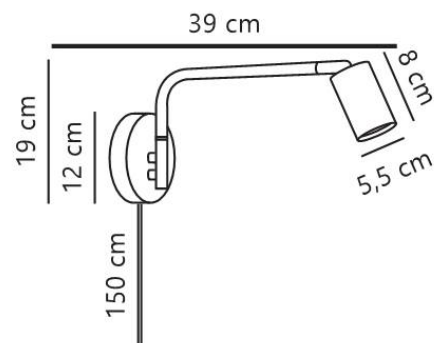

EXPLORE LONG | VEGGLAMPE | HVIT

2612481001

nordlux®

Artikkelnummer: 2612481001

EAN: 5704924027222

TUN: 2530731

Farge: Hvit

Primært materiale: Metal

Sekundært materiale: Plast

Kabelfarge: Hvit

Kabellengde (cm): 150

Kabelens overflatemateriale: Plast

Kan kabelen byttes ut?: Ja

IP-grad: IP20

Pæresokkel: GU10

Klasse (Klasse 1, Klasse 2, Klasse 3):

Klasse 2 (Dobbelt isolert)

Parallellkobling: Nei

Bryter plassering: På ledning

Spenning (V): 220-240 Volt

Maksimal lysstyrke (W): 5

Høyde (cm): 19

Skjerm diameter (cm): 5.5

Lengde (cm): 12

Tiltvinkel (°): 90

Svingvinkel (°): 320

Stk. per master box: 3

Høyde på salgseske (cm): 40

Bredde på salgseske (cm): 23

Dybde på salgseske (cm): 8

Volum i salgseske m³ : 0.0074

Produktets nettovekt (kg): 0.462

Moderne og enkel stil • Dreibar arm (fra side til side) • Justerbart lampehode for retningsbestemt lys • Kan monteres med den medfølgende ledningen eller direkte over et vegguttak

Veggglampen Explore har et elegant og enkelt design. Den slanke, dreibare armen gjør det mulig å rette lyset fra side til side, mens det justerbare lampehodet lar deg fokusere lyset akkurat der du trenger det – perfekt til lesing eller arbeid.