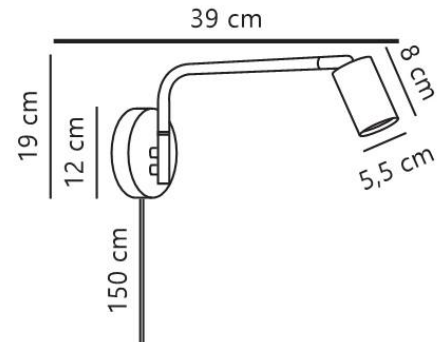

EXPLORE LONG | VÄGGLAMPA | VIT

2612481001

nordlux®

Artikelnummer: 2612481001
EAN: 5704924027222
TUN: 2530731

Färg: Vit
Primärt material: Metall
Sekundärt material: Plast
Kabelfärg: Vit
Kabellängd (cm): 150
Ytmaterial på kabeln: Plast

Är kabeln utbytbart?: Ja
IP-grad: IP20
Lampfattning: GU10
Klass (Klass 1, Klass 2, Klass 3): Klass 2 (Dubbel isolerad)
Parallellkoppling: Nej
Placering strömbrytare: På kabeln
Spänning (V): 220-240 Volt
Maximal lampeffekt (W): 5
Höjd (cm): 19
Skärmdiameter (cm): 5.5

Längd (cm): 12
Tiltningsvinkel (°): 90
Rotationsvinkel (°): 320
Antal per kolla: 3
Säljförpackning höjd (cm): 40
Säljförpackning bredd (cm): 23
Säljförpackning djup (cm): 8
Säljförpackning volym m³: 0.0074
Productens nettovikt (kg): 0.462

Modern och enkel stil • Svängbar arm (sida till sida) • Justerbart lamphuvud för riktat ljus • Kan monteras med den medföljande kabeln eller direkt över ett vägguttag

Explore vägglampas har en elegant och stilren design. Den smala, svängbara armen gör att du kan rikta ljuset från sida till sida medan det justerbara lamphuvudet ser till att du kan fokusera ljuset exakt där du behöver det – perfekt för läsning eller arbete.