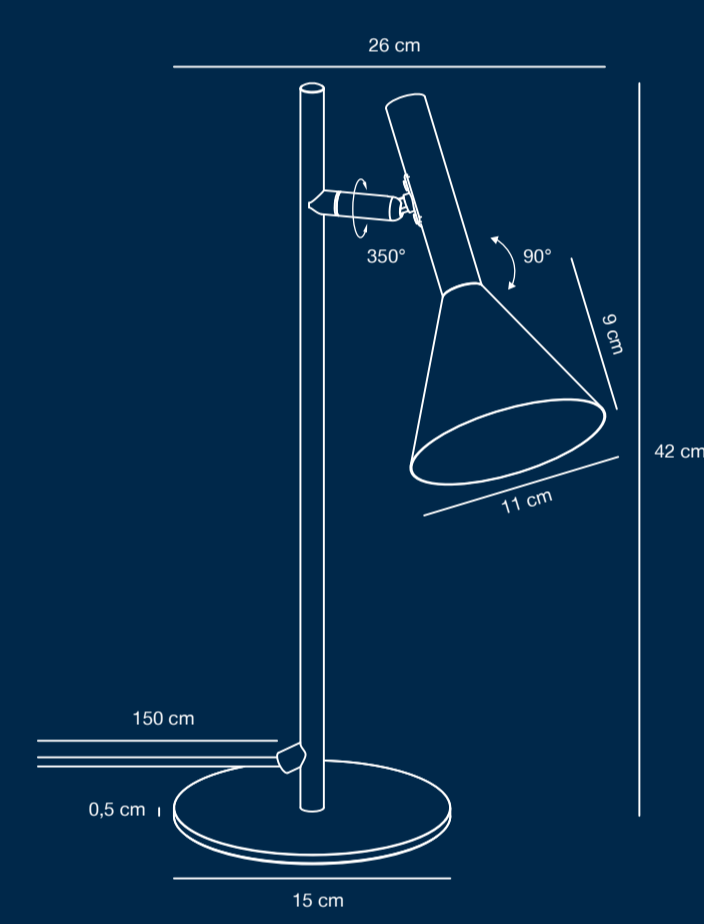

# Kelvis\_Table\_2612765003\_color box

450

AAD-10202025 HT  
Nordlux UK  
Unit 22, Deanfield Court  
BB7 1QS Clitheroe Lancashire  
01200492277

140

180

140

180

30