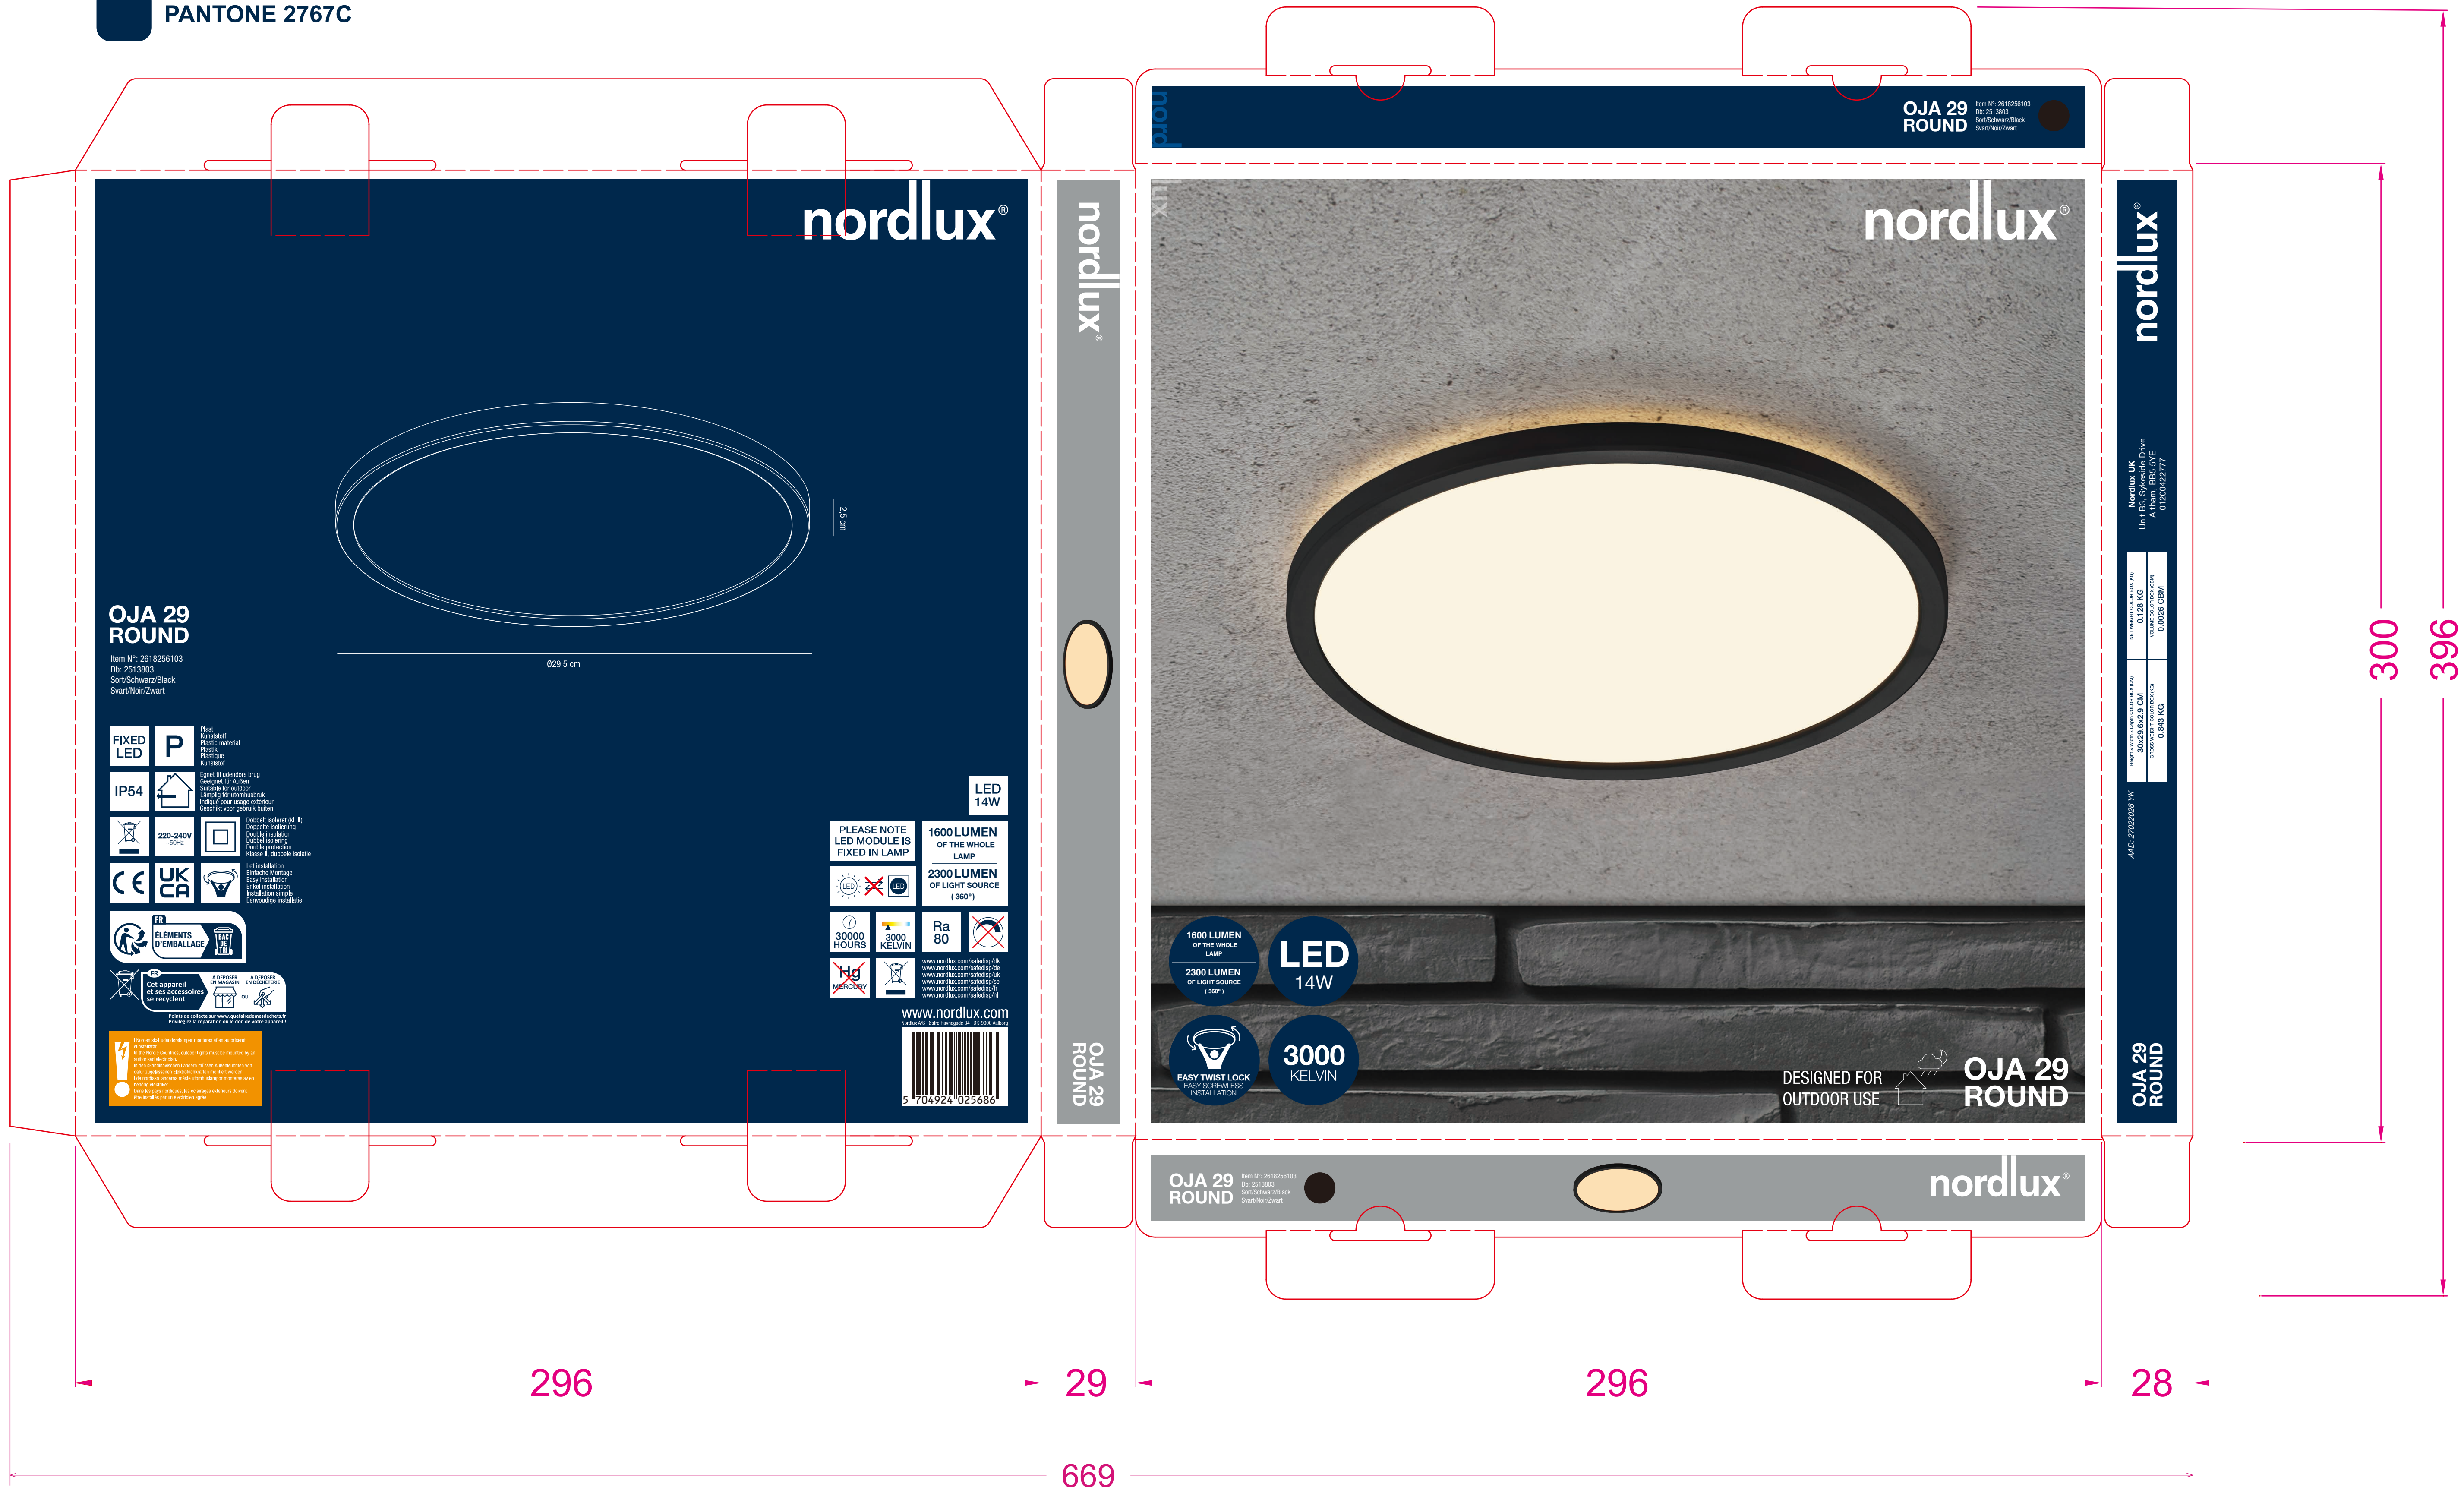

300g灰底白板纸+110g高强E瓦+140g牛卡 296×29×300mm 展开尺寸669×396mm 覆亚膜 长宽高尺寸公差  $\begin{matrix} +1 \\ -0 \end{matrix}$

**PANTONE 2767C**

瓦向 ↑