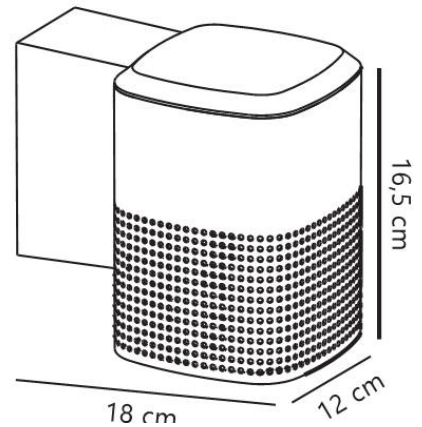

SIDARA | WANDLAMP | SEASIDE ZWART

2618421203

nordlux®

Artikelnummer: 2618421203

EAN: 5704924025716

TUN: 2513822

Kleur: Seaside zwart

Primair materiaal: Aluminium

Secundair materiaal: Polycarbonaat

IP-graad: IP54

Lampfitting: E27

IK-graad: IK05

Klasse (Klasse 1, Klasse 2, Klasse 3):

Klasse 1 (Aardecontact)

Parallele verbinding: Nee

Geschikt voor aan zee: Ja

Spanning (V): 220-240 Volt

Maximaal lampvermogen (W): 15

Hoogte (cm): 16.5

Breedte (cm): 12

Stuks per masterdoos: 3

Hoogte verkoopdoos (cm): 18.5

Breedte verkoopdoos (cm): 19.5

Diepte verkoopdoos (cm): 14

Verkoopdoos inhoud m³ : 0.0051

Nettogewicht product (kg): 0.8

Decoratief, geperforeerd ontwerp • Prachtig lichteffect • Extra duurzaam materiaal geschikt voor kustgebieden (Designed For Seaside) • 10 jaar garantie op slijtage van het oppervlak